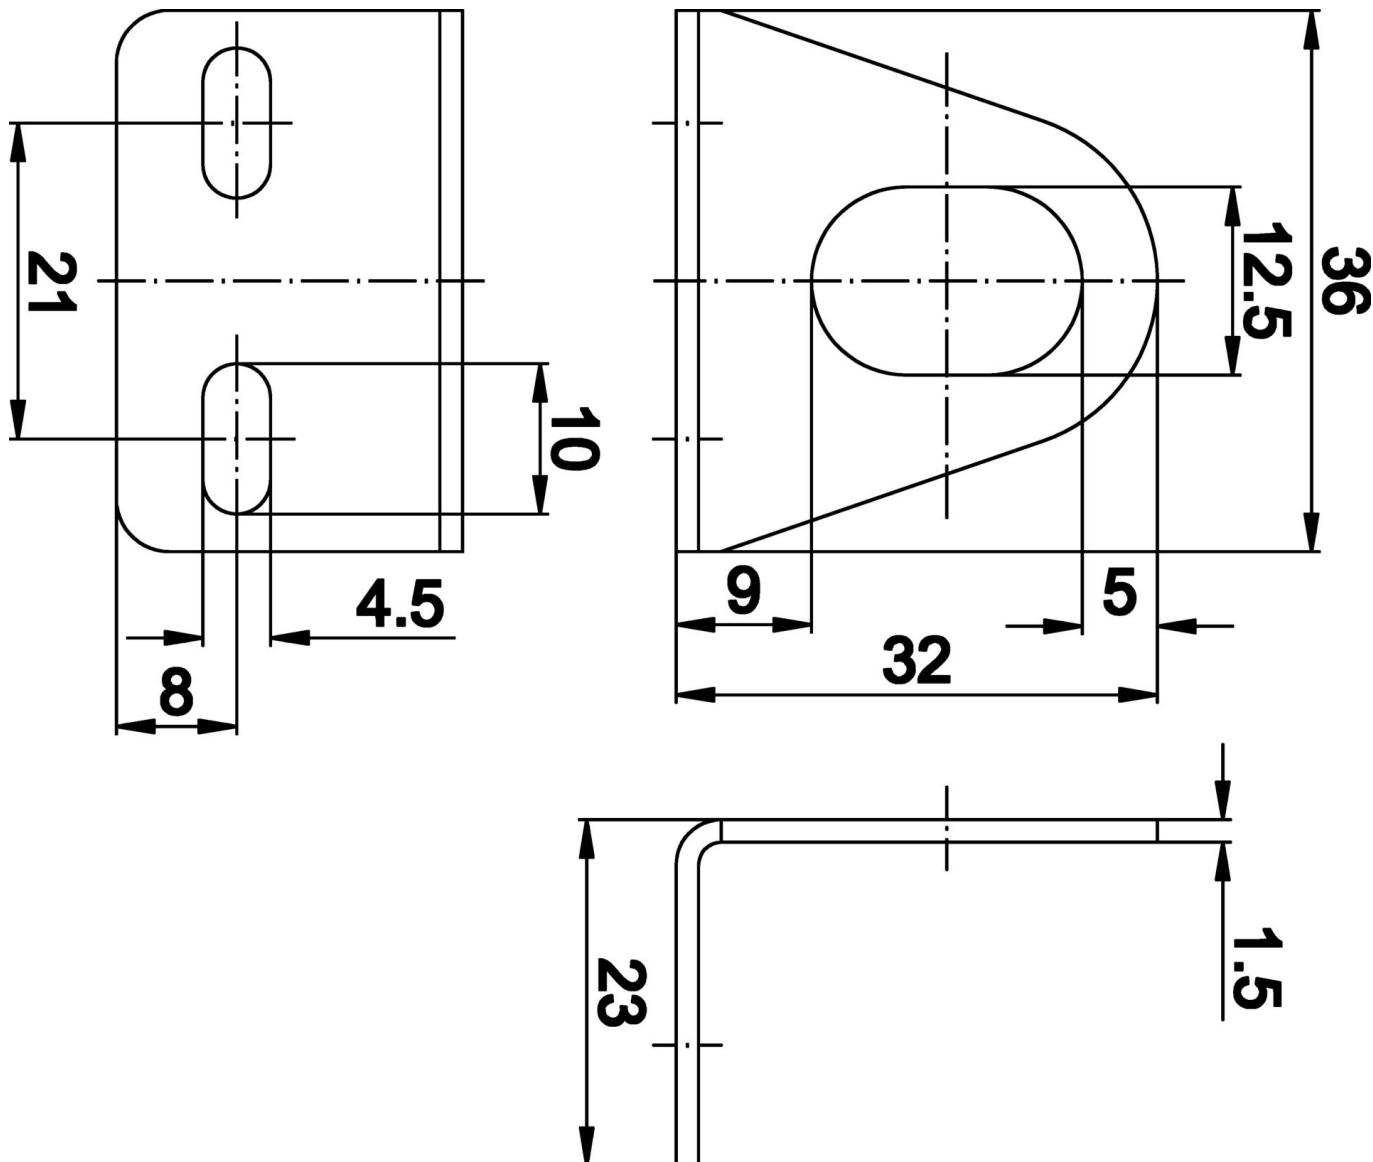

Rozměrový výkres

Montáž

Montáž / instalaci smí provádět pouze kvalifikovaný elektrikář!

Likvidace

Číslo WEEE podle § 6 odst. 3 ElektroG: 40951076

Bezpečnostní pokyny

/ Před uvedením do provozu prosím zkontrolujte, zda byly dodrženy veškeré bezpečnostní pokyny, které jsou případně uvedené v dokumentaci výrobku.

/ Nikdy nepoužívejte tato zařízení v aplikacích, kde bezpečnost osob závisí na jejich funkčnosti.