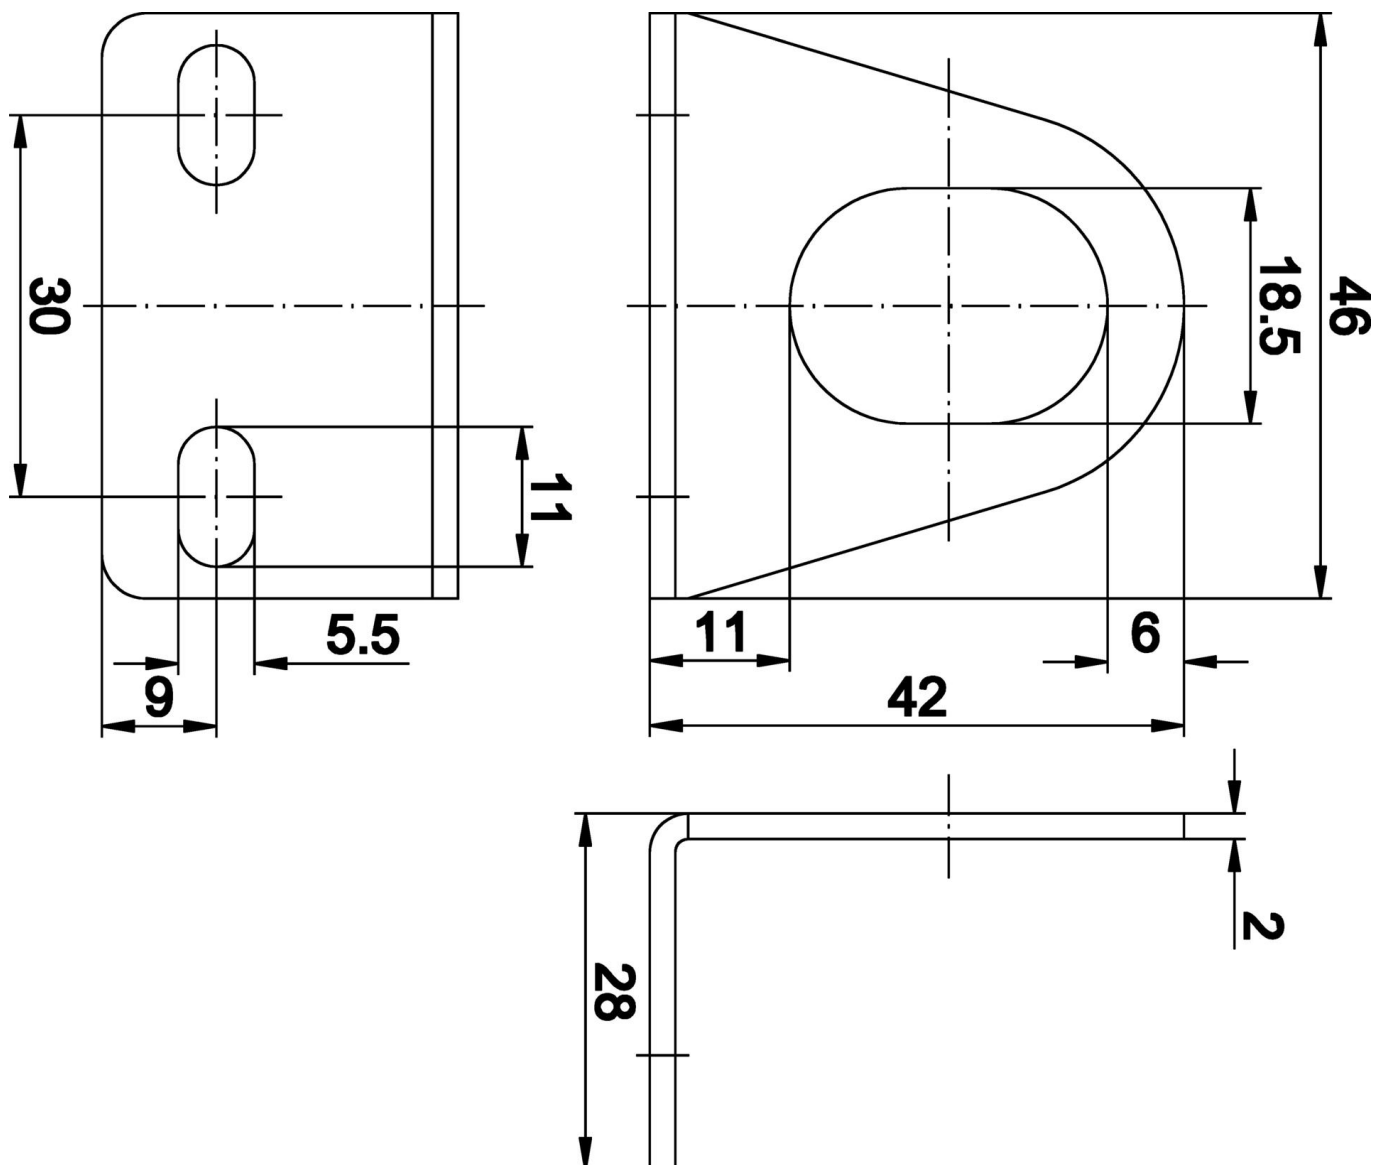

Rozměrový výkres

Montáž

Montáž / instalaci smí provádět pouze kvalifikovaný elektrikář!

Likvidace

Číslo WEEE podle § 6 odst. 3 ElektroG: 40951076

Bezpečnostní pokyny

! Před uvedením do provozu prosím zkontrolujte, zda byly dodrženy veškeré bezpečnostní pokyny, které jsou případně uvedené v dokumentaci výrobku.

! Nikdy nepoužívejte tato zařízení v aplikacích, kde bezpečnost osob závisí na jejich funkčnosti.