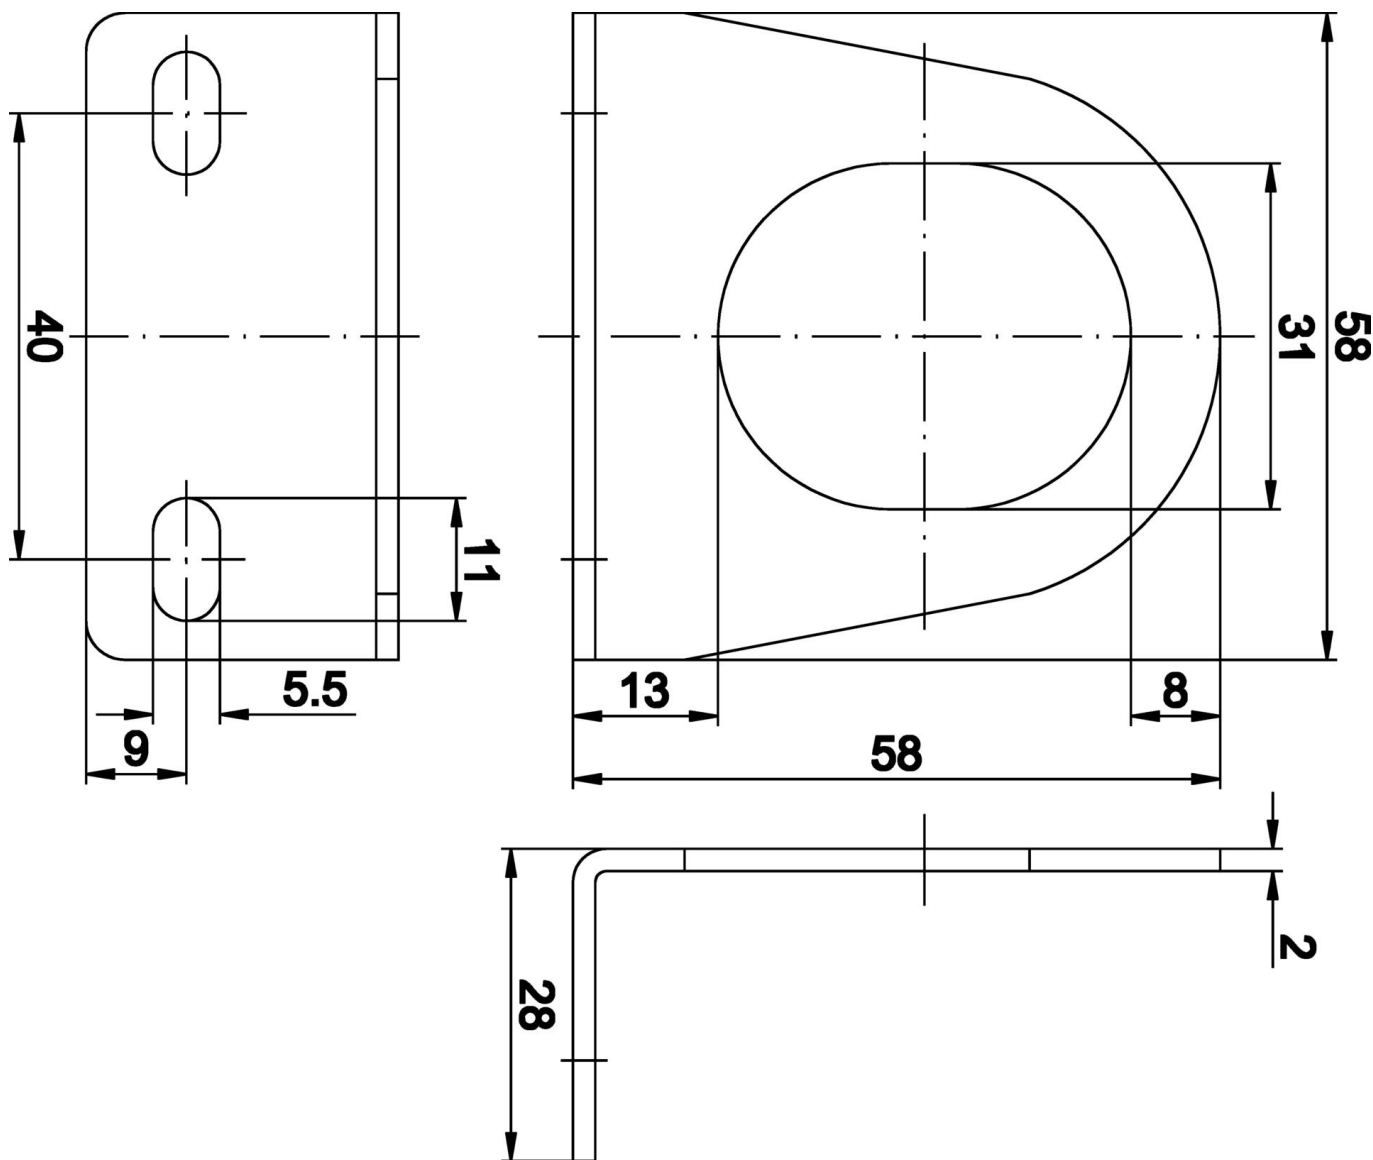

### Příslušenství • Montáž

Příslušenství Snímač, Upevňovací úhelníky, 58x28x58mm, Ozubená podložka pro snímač, úhel, nerezavějící ocel

Včetně Ozubená podložka

#### Mechanické vlastnosti

Šířka	58 mm
Průměr šroubového upevnění	6
Výška	58 mm
Délka	28 mm
Druh montáže	Šroubové upevnění
Materiál	Ušlechtilá ocel

**Rozměrový výkres**

**Výňatek z programu příslušenství**

**AY000129**

Příslušenství, magnetické,  
Ø66mm, neodym-železo-bór,  
vnitřní závit M6, guma

**AY000144**

Příslušenství Snímač, Panel  
adaptéru, 3x30x85mm, Ušlechtilá  
ocel 1.4305