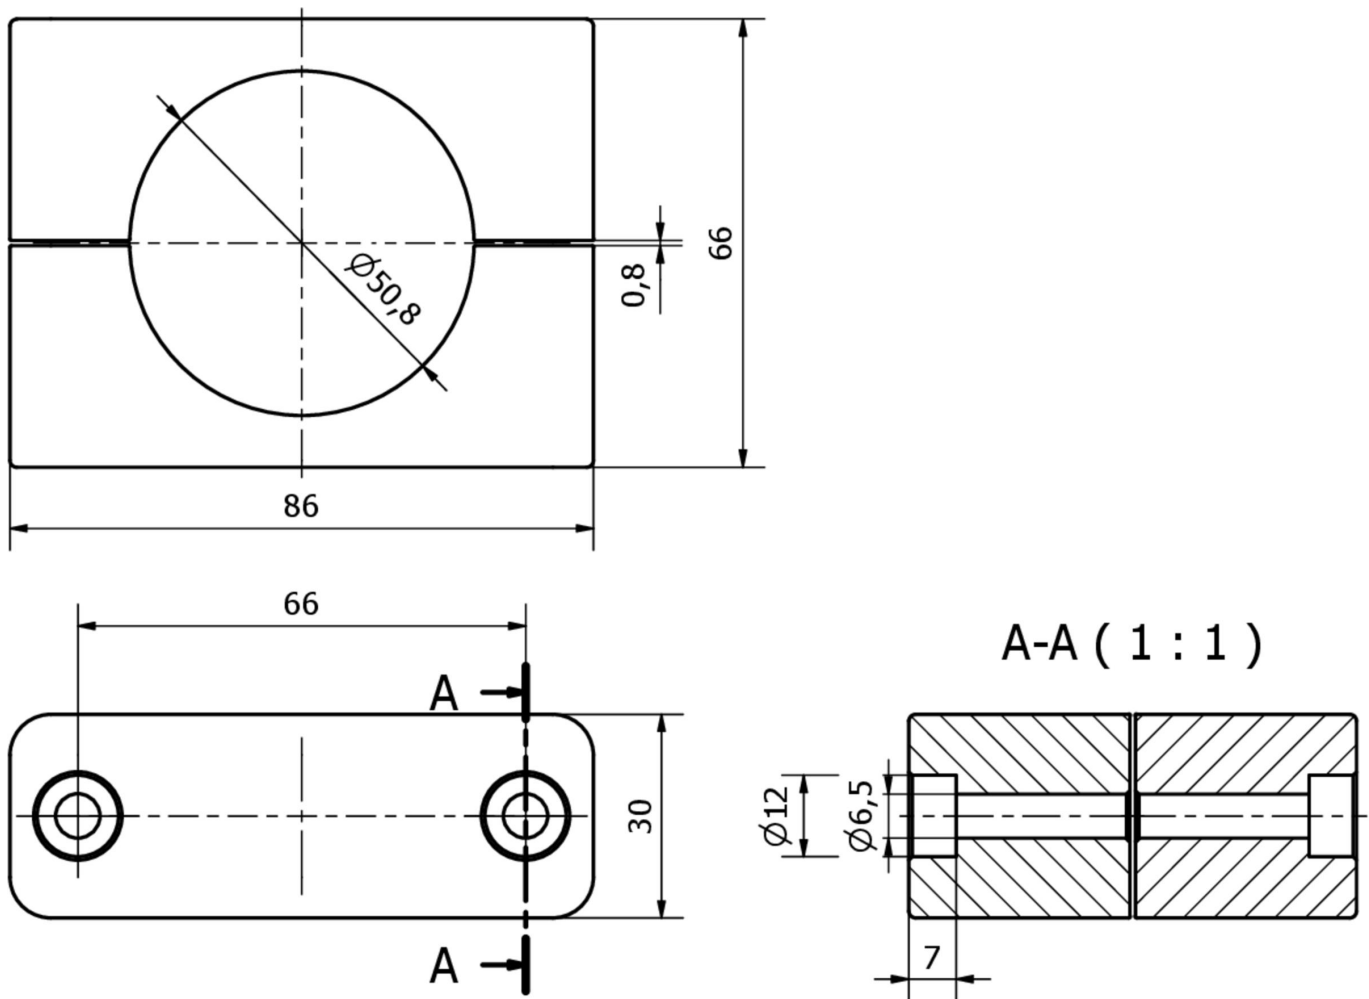

Rozměrový výkres

Montáž

Montáž / instalaci smí provádět pouze kvalifikovaný elektrikář!

Likvidace

Číslo WEEE podle § 6 odst. 3 ElektroG: 40951076

Bezpečnostní pokyny

- / Před uvedením do provozu prosím zkontrolujte, zda byly dodrženy veškeré bezpečnostní pokyny, které jsou případně uvedené v dokumentaci výrobku.
- / Nikdy nepoužívejte tato zařízení v aplikacích, kde bezpečnost osob závisí na jejich funkčnosti.