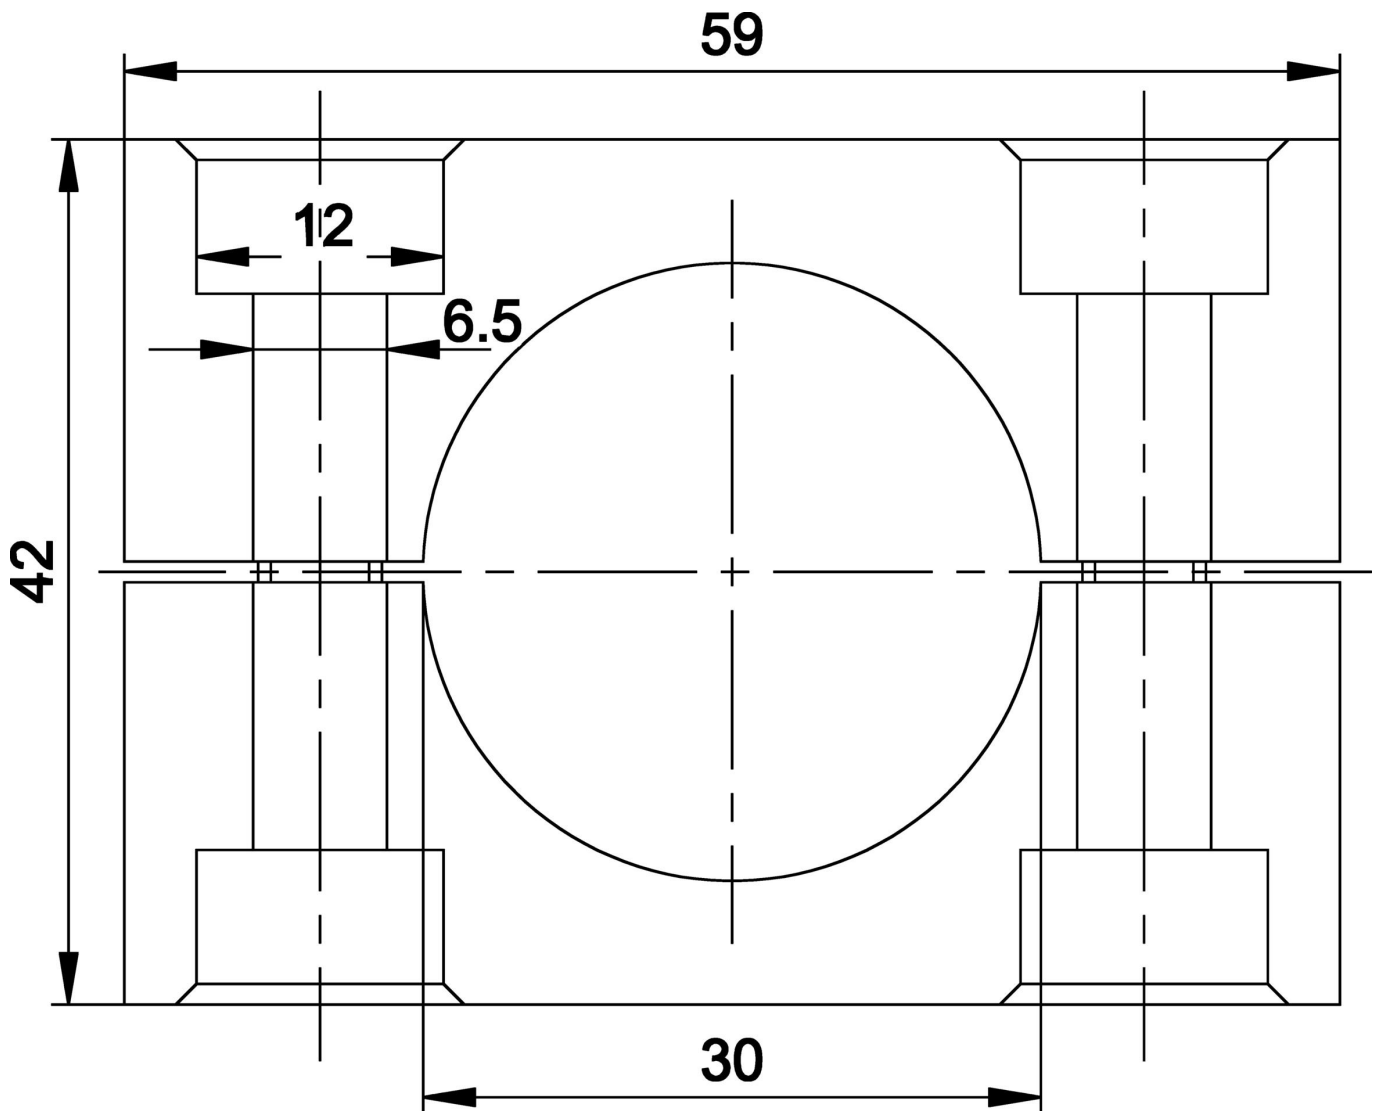

Rozměrový výkres

Montáž

Montáž / instalaci smí provádět pouze kvalifikovaný elektrikář!

Likvidace

Číslo WEEE podle § 6 odst. 3 ElektroG:
40951076

Bezpečnostní pokyny

/ Před uvedením do provozu prosím zkontrolujte, zda byly dodrženy veškeré bezpečnostní pokyny, které jsou případně uvedené v dokumentaci výrobku.

/ Nikdy nepoužívejte tato zařízení v aplikacích, kde bezpečnost osob závisí na jejich funkčnosti.