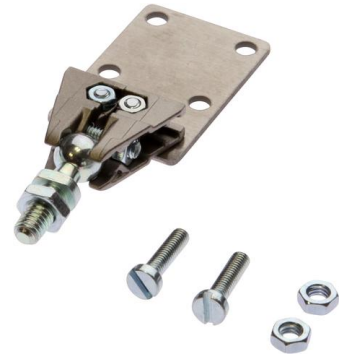

AY000114

Acessórios • Suporte de junta esférica

sensor de acessórios, kit de fixação, Metal, junta esférica

incluindo Placa de montagem, Parafuso, Máquina de lavar roupa

Características mecânicas

Material	Metal
----------	-------

Classificação

ETIM 8	EC002024 Acessórios/peças sobressalentes para dispositivos de comando
--------	---

Mais

Grupo de produtos IPF	900 acessórios
dimensões da embalagem	150 x 100 x 9 mm
Peso bruto	50 g
Número da pauta aduaneira	73269098
Número WEEE	40951076
Em conformidade com o REACH	Sim
Conformidade com RoHS	Sim

Desenho dimensional

Programa de acessórios de extracção

AY000128

Acessórios, íman, Ø47mm, ferrite dura, rosca interna M6, 200°C, aço

AY000129

Acessórios, íman, Ø66mm, neodímio-ferro-boro, rosca interna M6, borracha