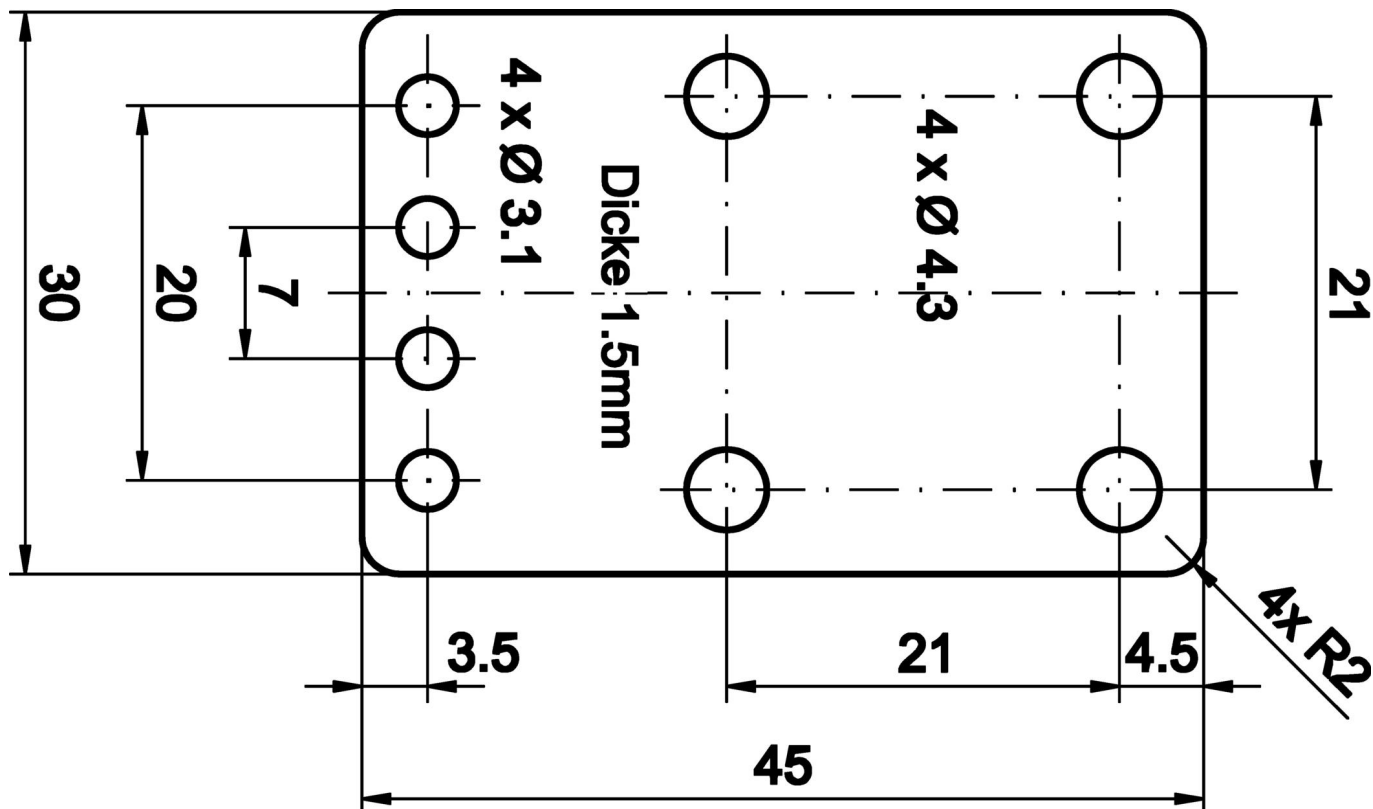

AY000114

Acessórios • Suporte de junta esférica

sensor de acessórios, kit de fixação, Metal, junta esférica

incluindo Placa de montagem, Parafuso, Máquina de lavar roupa

Características mecânicas

Material	Metal
----------	-------

Classificação

ETIM 8	EC002024 Acessórios/peças sobressalentes para dispositivos de comando
--------	---

Mais

Grupo de produtos IPF	900 acessórios
dimensões da embalagem	150 x 100 x 9 mm
Peso bruto	50 g
Número da pauta aduaneira	73269098
Número WEEE	40951076
Em conformidade com o REACH	Sim
Conformidade com RoHS	Sim

Desenho dimensional

Programa de acessórios de extracção

AY000128

Acessórios, íman, Ø47mm, ferrite dura, rosca interna M6, 200°C, aço

AY000129

Acessórios, íman, Ø66mm, neodímio-ferro-boro, rosca interna M6, borracha