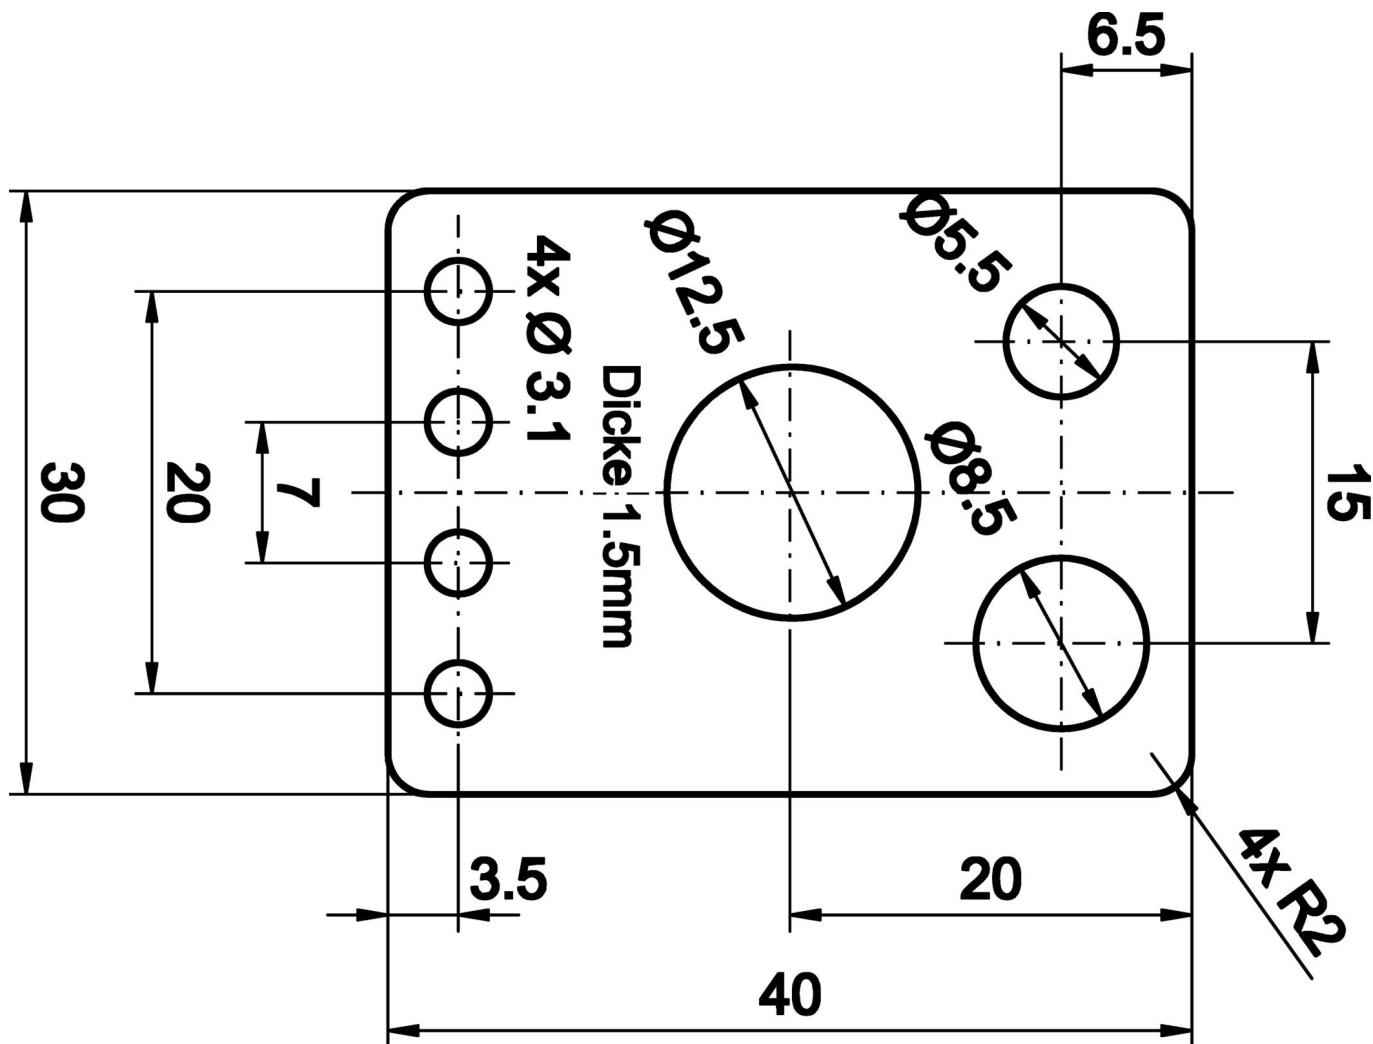

AY000115

Příslušenství • Držák kulového kloubu

Příslušenství Snímač, Upevňovací sada, Kov, Kulový kloub

Včetně Montážní deska, Šroub, Podložka

Mechanické vlastnosti

Materiál	Kov
----------	-----

Klasifikace

ETIM 8	EC002024 Příslušenství/náhradní díly pro příkazová zařízení
--------	---

Další

Skupina produktů IPF	900 Příslušenství
Rozměry balení	336 x 268 x 49 mm
Hrubá váha	40 g
Číslo zboží	73269098
WEEE číslo	40951076
V souladu s REACH	Ano
V souladu s RoHS	Ano

Rozměrový výkres

Výňatek z programu příslušenství

AY000128

Příslušenství, magnetické,
Ø47mm, tvrdý ferit, vnitřní závit
M6, 200°C, ocel

AY000129

Příslušenství, magnetické,
Ø66mm, neodym-železo-bór,
vnitřní závit M6, guma