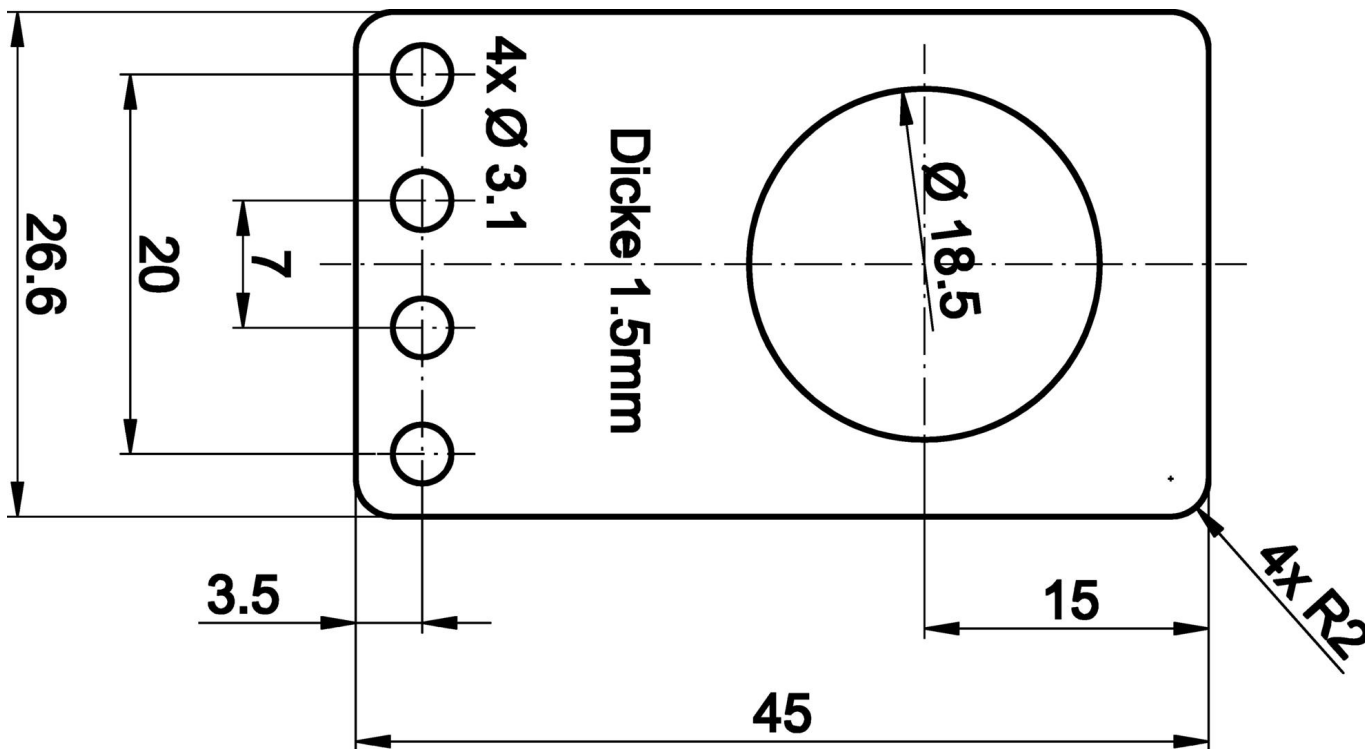

#### Další

Skupina produktů IPF	900 Příslušenství
Rozměry balení	100 x 70 x 25 mm
Hrubá váha	32 g
Číslo zboží	73269098
WEEE číslo	40951076
V souladu s REACH	Ano
V souladu s RoHS	Ano

**Rozměrový výkres**