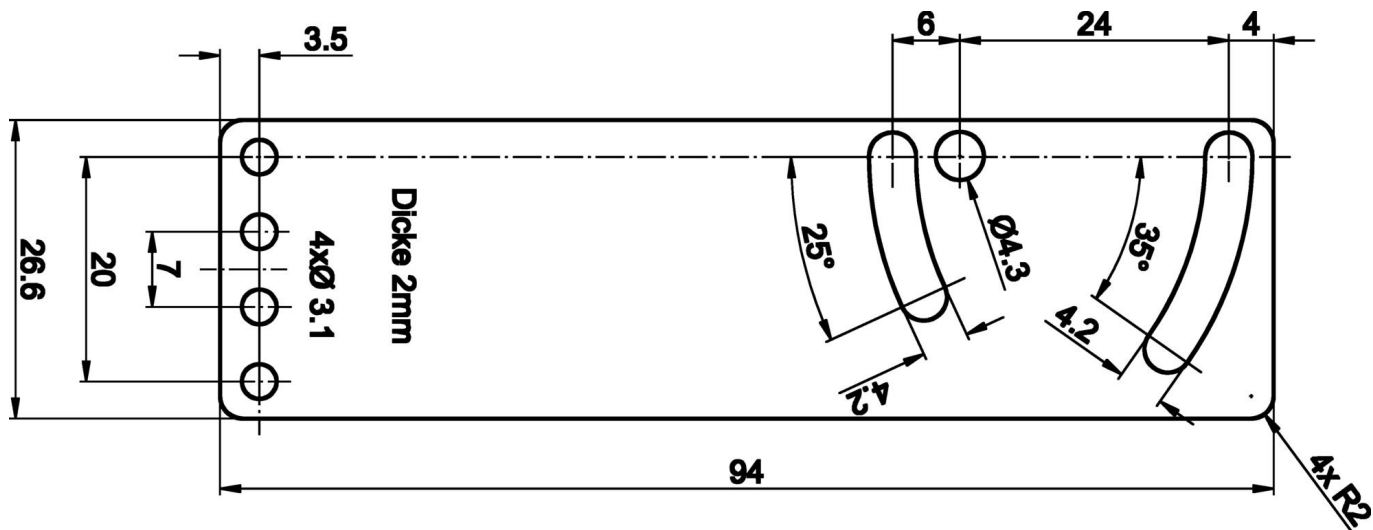

AY000119

Příslušenství • Držák kulového kloubu

Příslušenství Snímač, Upevňovací sada, Kov, Kulový kloub

Včetně Montážní deska, Šroub, Podložka

Mechanické vlastnosti

Materiál	Kov
----------	-----

Klasifikace

ETIM 8	EC002024 Příslušenství/náhradní díly pro příkazová zařízení
--------	---

Další

Skupina produktů IPF	900 Příslušenství
Rozměry balení	175 x 100 x 12 mm
Hrubá váha	70 g
Číslo zboží	73269098
WEEE číslo	40951076
V souladu s REACH	Ano
V souladu s RoHS	Ano

Rozměrový výkres

Výňatek z programu příslušenství**AY000128**

Příslušenství, magnetické,
Ø47mm, tvrdý ferit, vnitřní závit
M6, 200°C, ocel

AY000129

Příslušenství, magnetické,
Ø66mm, neodym-železo-bór,
vnitřní závit M6, guma