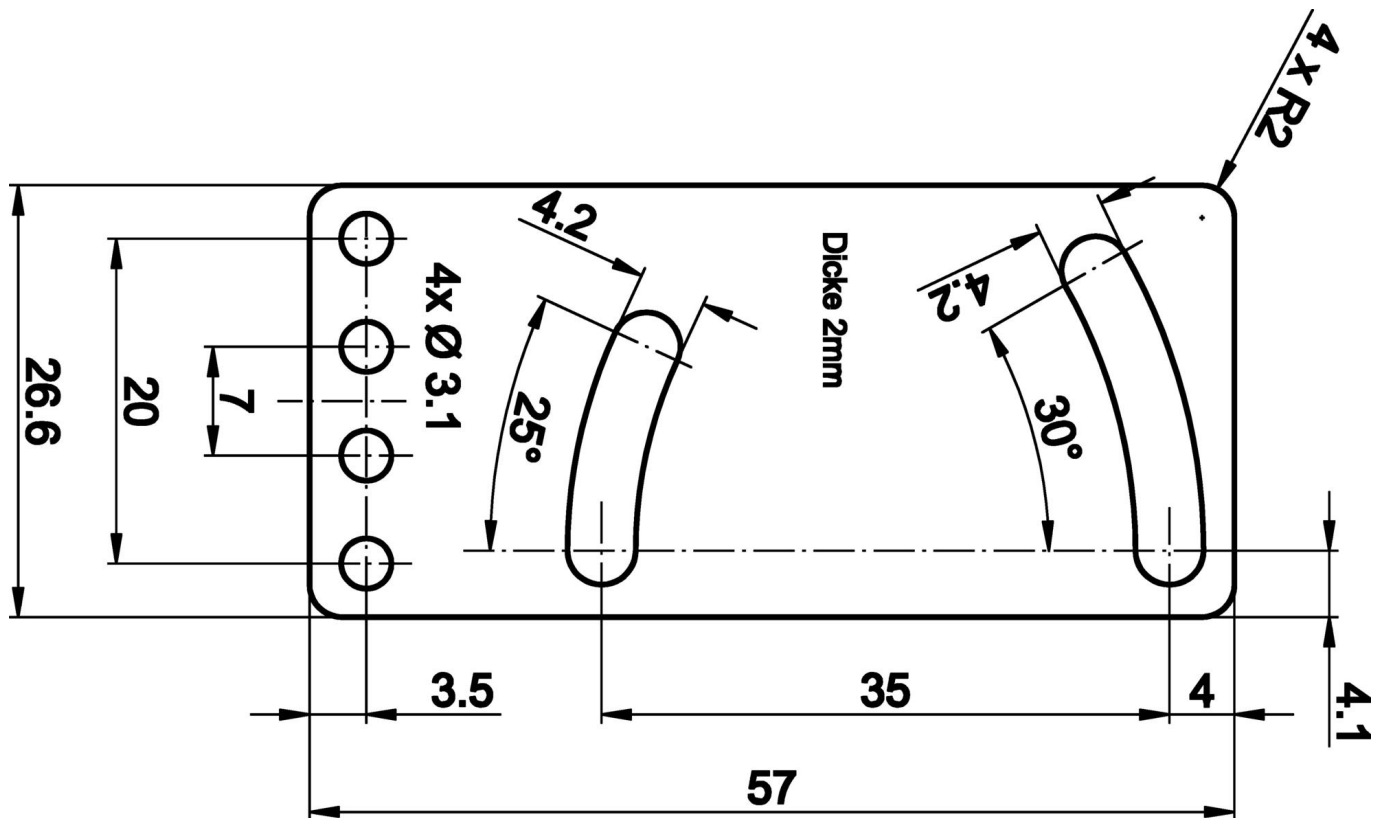

AY000120

Příslušenství • Držák kulového kloubu

Příslušenství Snímač, Upevňovací sada, Kov, Kulový kloub

Včetně Montážní deska, Šroub, Podložka

Mechanické vlastnosti

Materiál	Kov
----------	-----

Klasifikace

ETIM 8	EC002024 Příslušenství/náhradní díly pro příkazová zařízení
--------	---

Další

Skupina produktů IPF	900 Příslušenství
Rozměry balení	175 x 100 x 9 mm
Hrubá váha	50 g
Číslo zboží	73269098
WEEE číslo	40951076
V souladu s REACH	Ano
V souladu s RoHS	Ano

Rozměrový výkres

Výňatek z programu příslušenství

AY000128

Příslušenství, magnetické,
 $\text{Ø}47\text{mm}$, tvrdý ferit, vnitřní závit
 M6, 200°C, ocel

AY000129

Příslušenství, magnetické,
 $\text{Ø}66\text{mm}$, neodym-železo-bór,
 vnitřní závit M6, guma