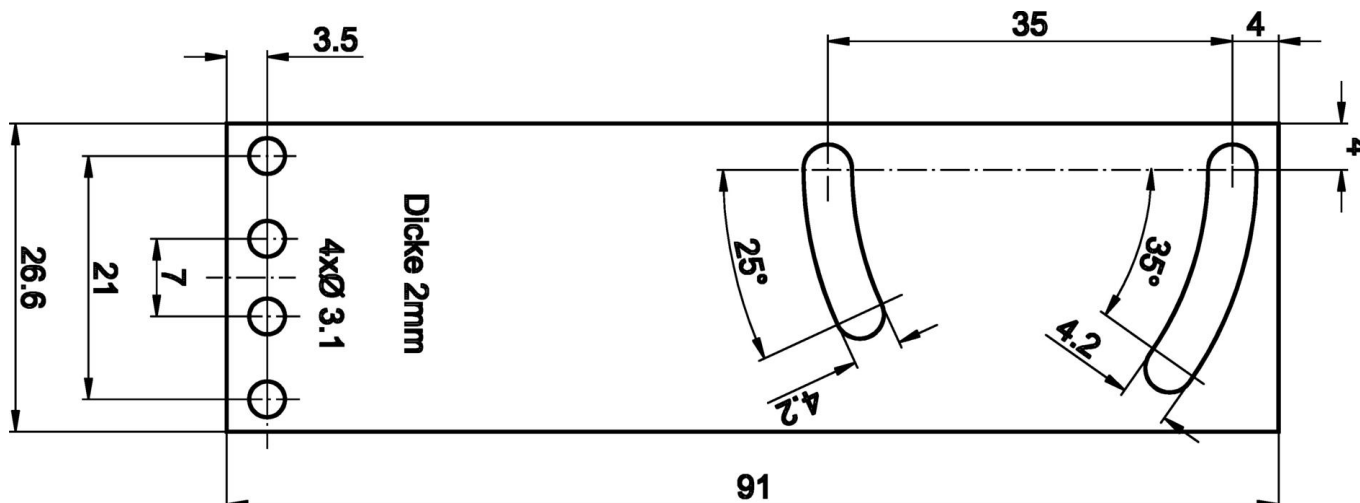

AY000138

Příslušenství • Držák kulového kloubu

Příslušenství Snímač, Upevňovací sada, Kov, Kulový kloub

Mechanické vlastnosti

Materiál	Kov
----------	-----

Klasifikace

ETIM 8	EC002024 Příslušenství/náhradní díly pro příkazová zařízení
--------	---

Další

Skupina produktů IPF	900 Příslušenství
Rozměry balení	175 x 100 x 9 mm
Hrubá váha	70 g
Číslo zboží	73269098
WEEE číslo	40951076
V souladu s REACH	Ano
V souladu s RoHS	Ano

Rozměrový výkres

**Montáž**