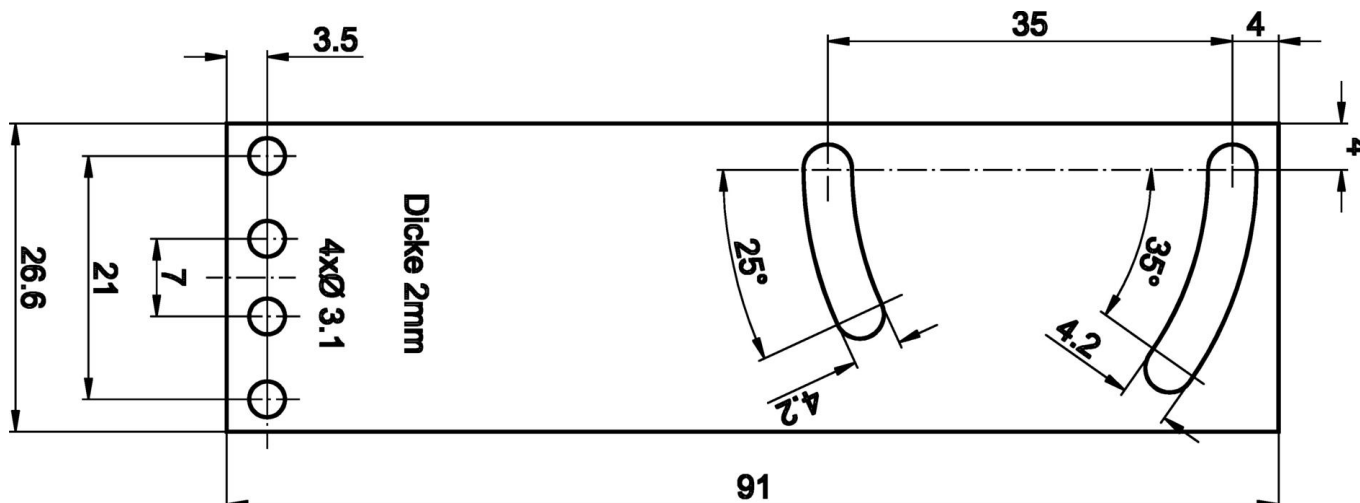

Rysunek wymiarowy