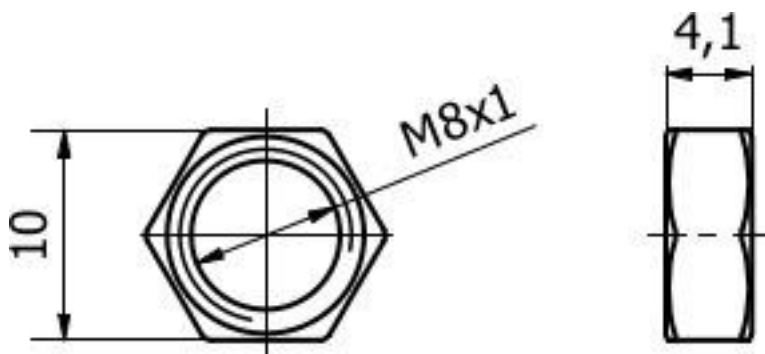

AY000142

Příslušenství • Matice

Příslušenství, Šestihhranná matice, M8x1, Velikost klíče 10mm, nerezavějící ocel

Mechanické vlastnosti

Stoupání závitu	1 mm
Výška	4,1 mm
Velikost klíče	10 mm
Systém šroubení	Vnější šestihran
Materiál	Ušlechtilá ocel
Rozměr závitu	M8

Klasifikace

ETIM 8	EC003863 Matice
--------	-----------------

Další

Skupina produktů IPF	900 Příslušenství
Rozměry balení	100 x 70 x 4 mm
Hrubá váha	10 g
Číslo zboží	73181639
WEEE číslo	40951076
V souladu s REACH	Ano
V souladu s RoHS	Ano

Rozměrový výkres

Výňatek z programu příslušenství**AY000162**

Příslušenství, magnetické,
Ø43mm, neodym-železo-bór,
vnitřní závit M5, guma

AY000159

Příslušenství Snímač, Montážní
trubka, Ø12mm 200dlouhé, Hliník
anodizovaný/eloxovaný