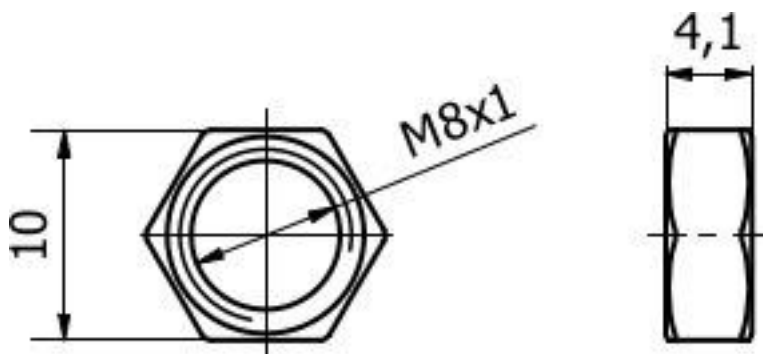

AY000142

Acessórios • Nozes

acessórios, Porca sextavada, M8x1, Chave tamanho 10mm, Aço inoxidável

Características mecânicas

Passo de linha	1 mm
Altura	4,1 mm
Largura entre faces	10 mm
Sistema de parafusos	Hexágono externo
Material	Aço inoxidável
Dimensão da rosca	M8

Classificação

ETIM 8	EC003863 Porca
--------	----------------

Mais

Grupo de produtos IPF	900 acessórios
dimensões da embalagem	100 x 70 x 4 mm
Peso bruto	10 g
Número da pauta aduaneira	73181639
Número WEEE	40951076
Em conformidade com o REACH	Sim
Conformidade com RoHS	Sim

Desenho dimensional

Programa de acessórios de extracção**AY000162**

Acessórios, íman, Ø43mm,
neodímio-ferro-boro, rosca
interna M5, borracha

AY000159

acessórios sensor, Tubo de
montagem, Ø12mm 200long,
Alumínio Anodizado