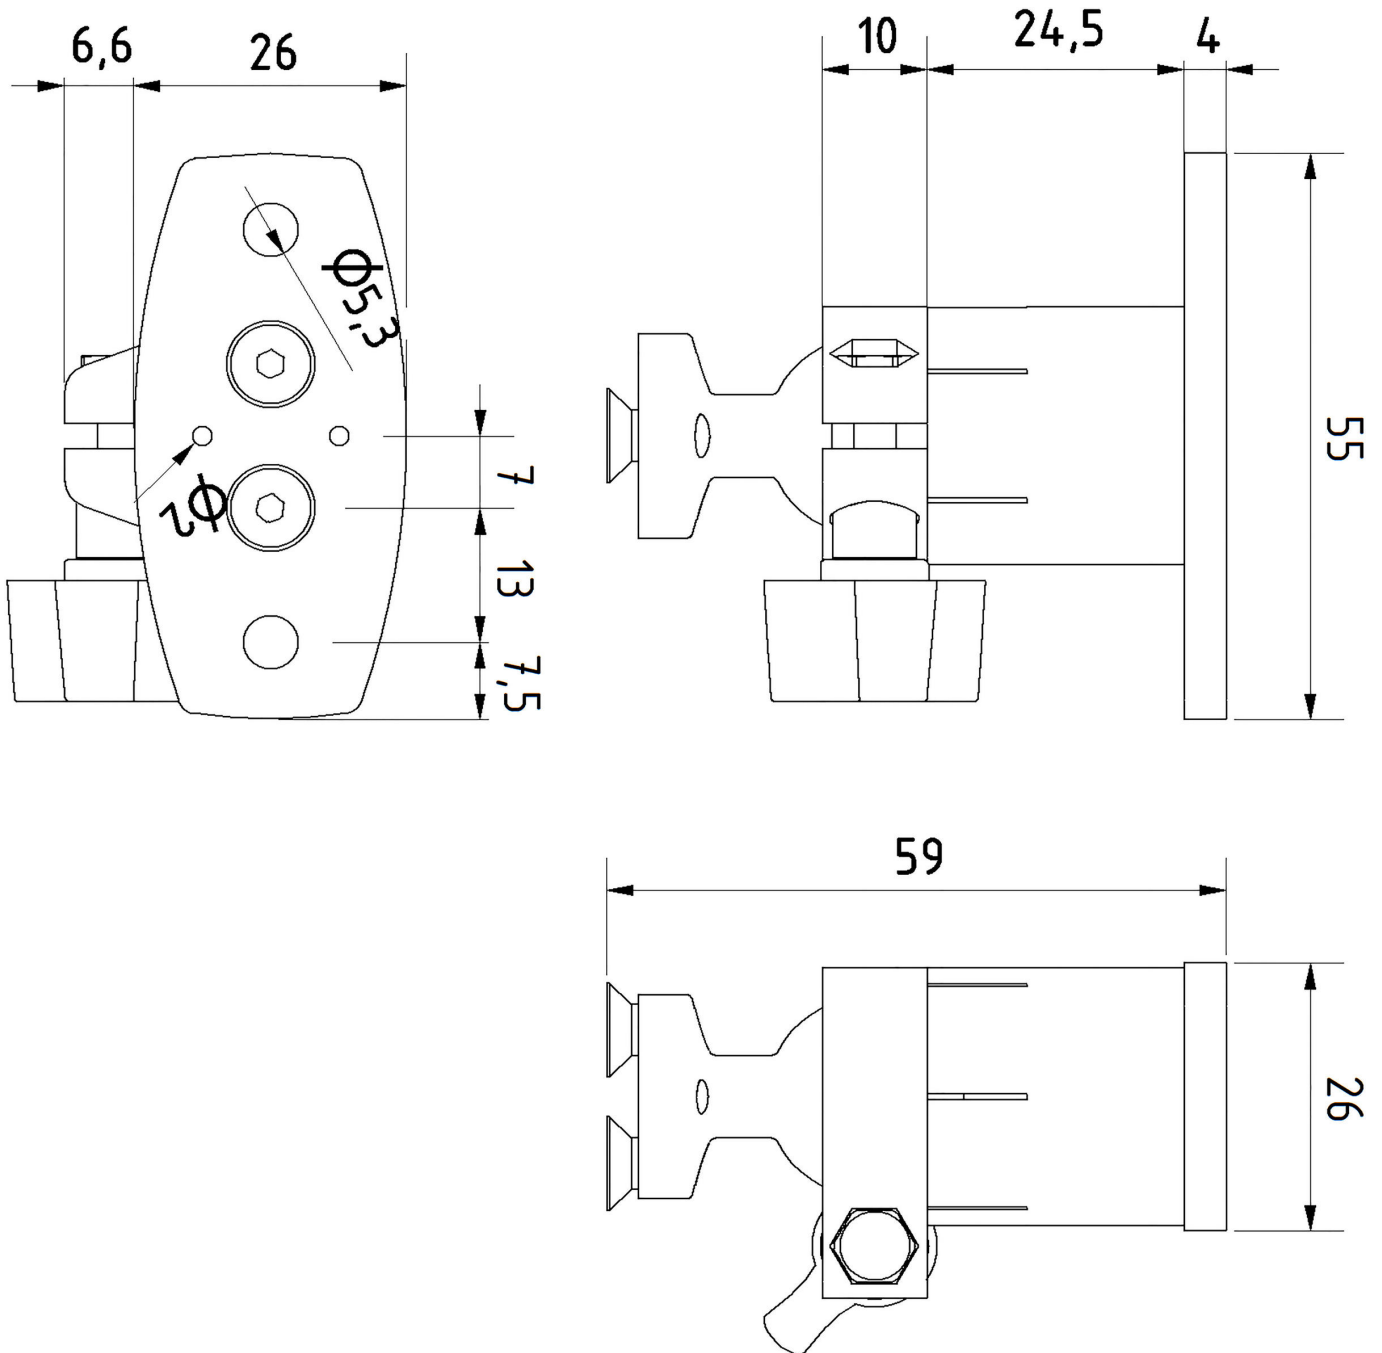

AY000143

Příslušenství • Držák kulového kloubu

Příslušenství Snímač, Držák, 56x55x26mm, Hliník anodizovaný/eloxovaný, Kulový kloub

Včetně Montážní deska, Matice, Šroub

Mechanické vlastnosti

Šířka	26 mm
Výška	56 mm
Délka	55 mm
Povrch	s teflonovým povlakem
Materiál	Hliník

Ostatní vlastnosti

Verze	Držák kulového kloubu
-------	-----------------------

Klasifikace

ETIM 8	EC002024 Příslušenství/náhradní díly pro příkazová zařízení
--------	---

Další

Skupina produktů IPF	900 Příslušenství
Rozměry balení	150 x 100 x 30 mm
Hrubá váha	62 g
Číslo zboží	76169990
WEEE číslo	40951076
V souladu s REACH	Ano
V souladu s RoHS	Ano

Rozměrový výkres

Výňatek z programu příslušenství

AY000128

Příslušenství, magnetické,
 $\Phi 47$ mm, tvrdý ferit, vnitřní závit
 M6, 200°C, ocel

AY000129

Příslušenství, magnetické,
 $\Phi 66$ mm, neodym-železo-bór,
 vnitřní závit M6, guma