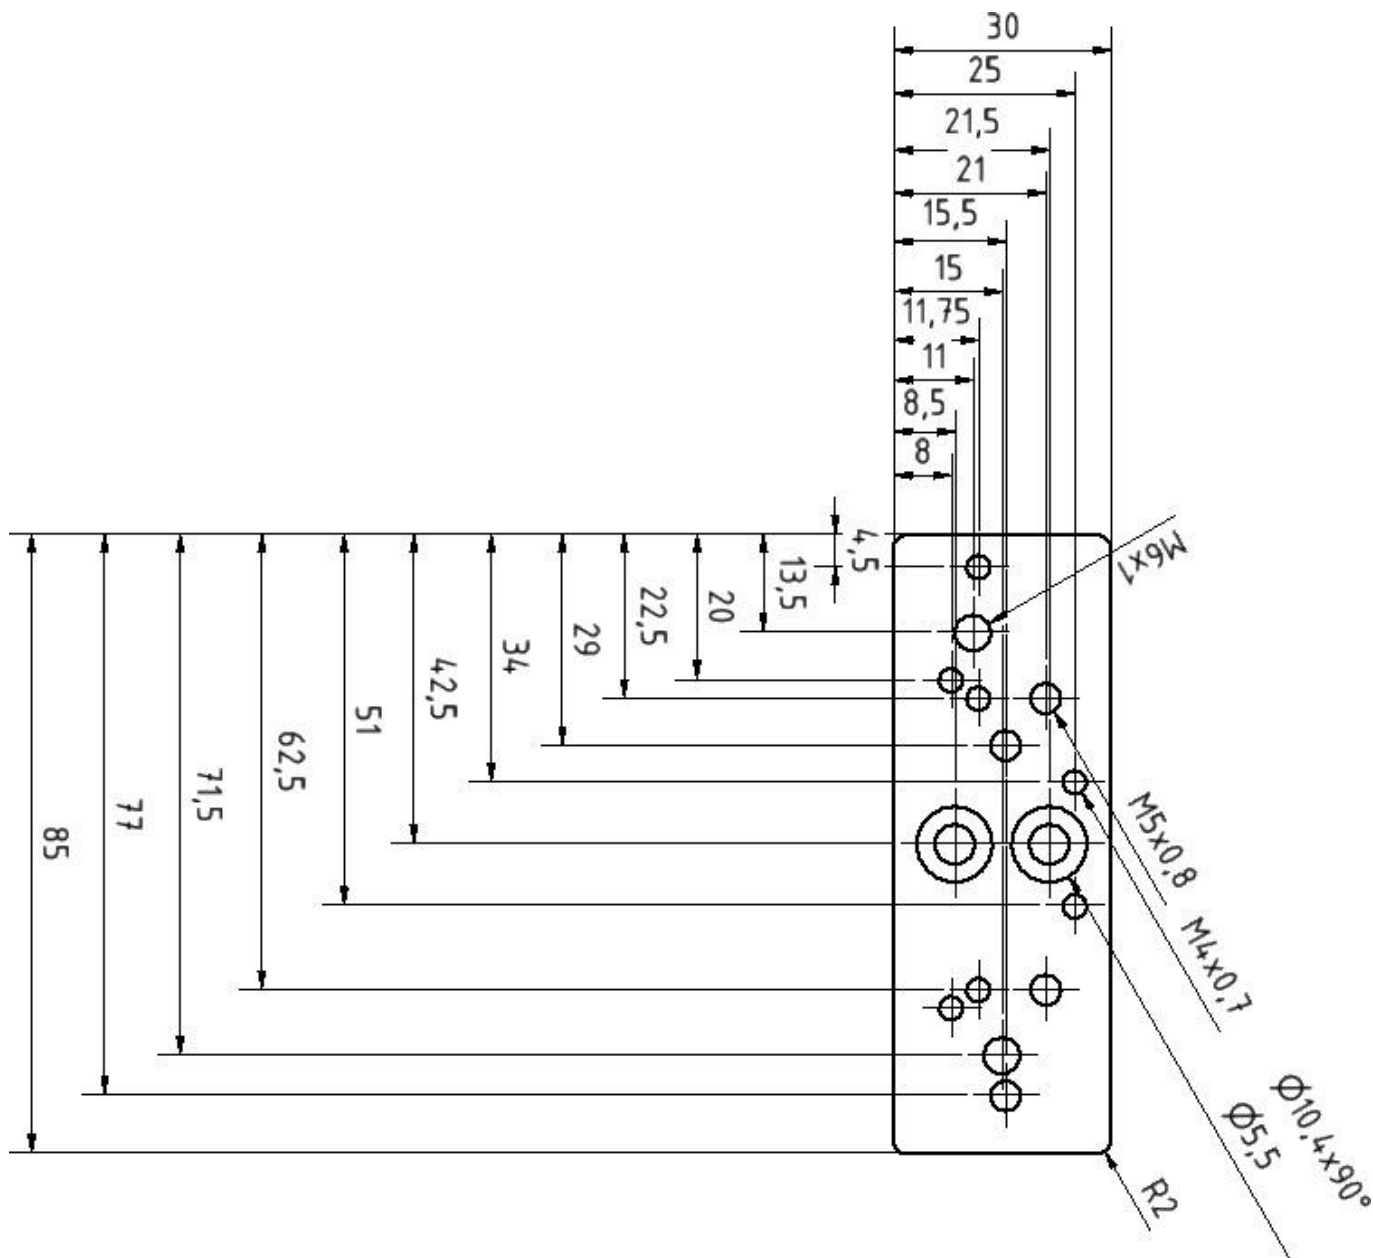

AY000144

Příslušenství • Montáž

Příslušenství Snímač, Panel adaptéru, 3x30x85mm, Ušlechtilá ocel 1.4305

Mechanické vlastnosti

Šířka	85 mm
Výška	3 mm
Délka	30 mm
Materiál	Ušlechtilá ocel 1.4301
Příslušenství pro	Držák kulového kloubu AY000143

Klasifikace

ETIM 8	EC002024 Příslušenství/náhradní díly pro příkazová zařízení
--------	---

Další

Skupina produktů IPF	900 Příslušenství
Rozměry balení	120 x 100 x 3 mm
Hrubá váha	57 g
Číslo zboží	73269098
WEEE číslo	40951076
V souladu s REACH	Ano
V souladu s RoHS	Ano

Rozměrový výkres

Výňatek z programu příslušenství

AO000038

Příslušenství Optické, Upevňovací
úhelníky, M5x0,5 29dlouhé,
Upevňovací materiál pro snímač,
úhel, Ocel, 90°

AO000164

Příslušenství Optické, Upevňovací
úhelníky, Úhel, Hliník