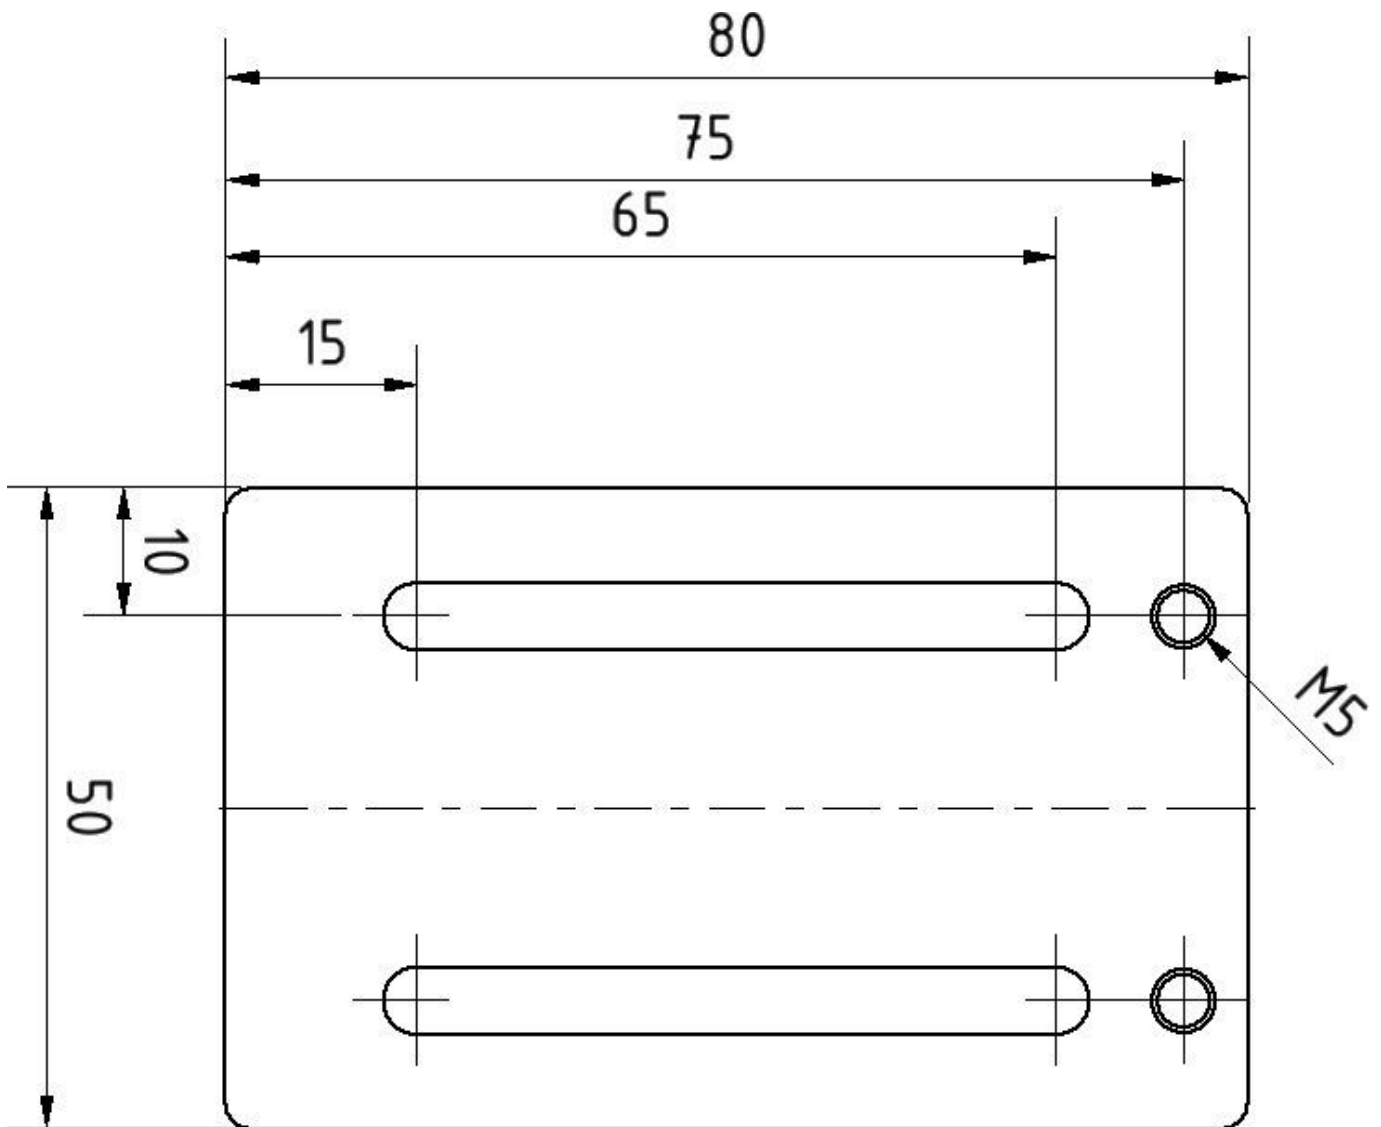

Rozměrový výkres

Montáž

Montáž / instalaci smí provádět pouze kvalifikovaný elektrikář!

Likvidace

Číslo WEEE podle § 6 odst. 3 ElektroG: 40951076

Bezpečnostní pokyny

/ Před uvedením do provozu prosím zkontrolujte, zda byly dodrženy veškeré bezpečnostní pokyny, které jsou případně uvedené v dokumentaci výrobku.

/ Nikdy nepoužívejte tato zařízení v aplikacích, kde bezpečnost osob závisí na jejich funkčnosti.