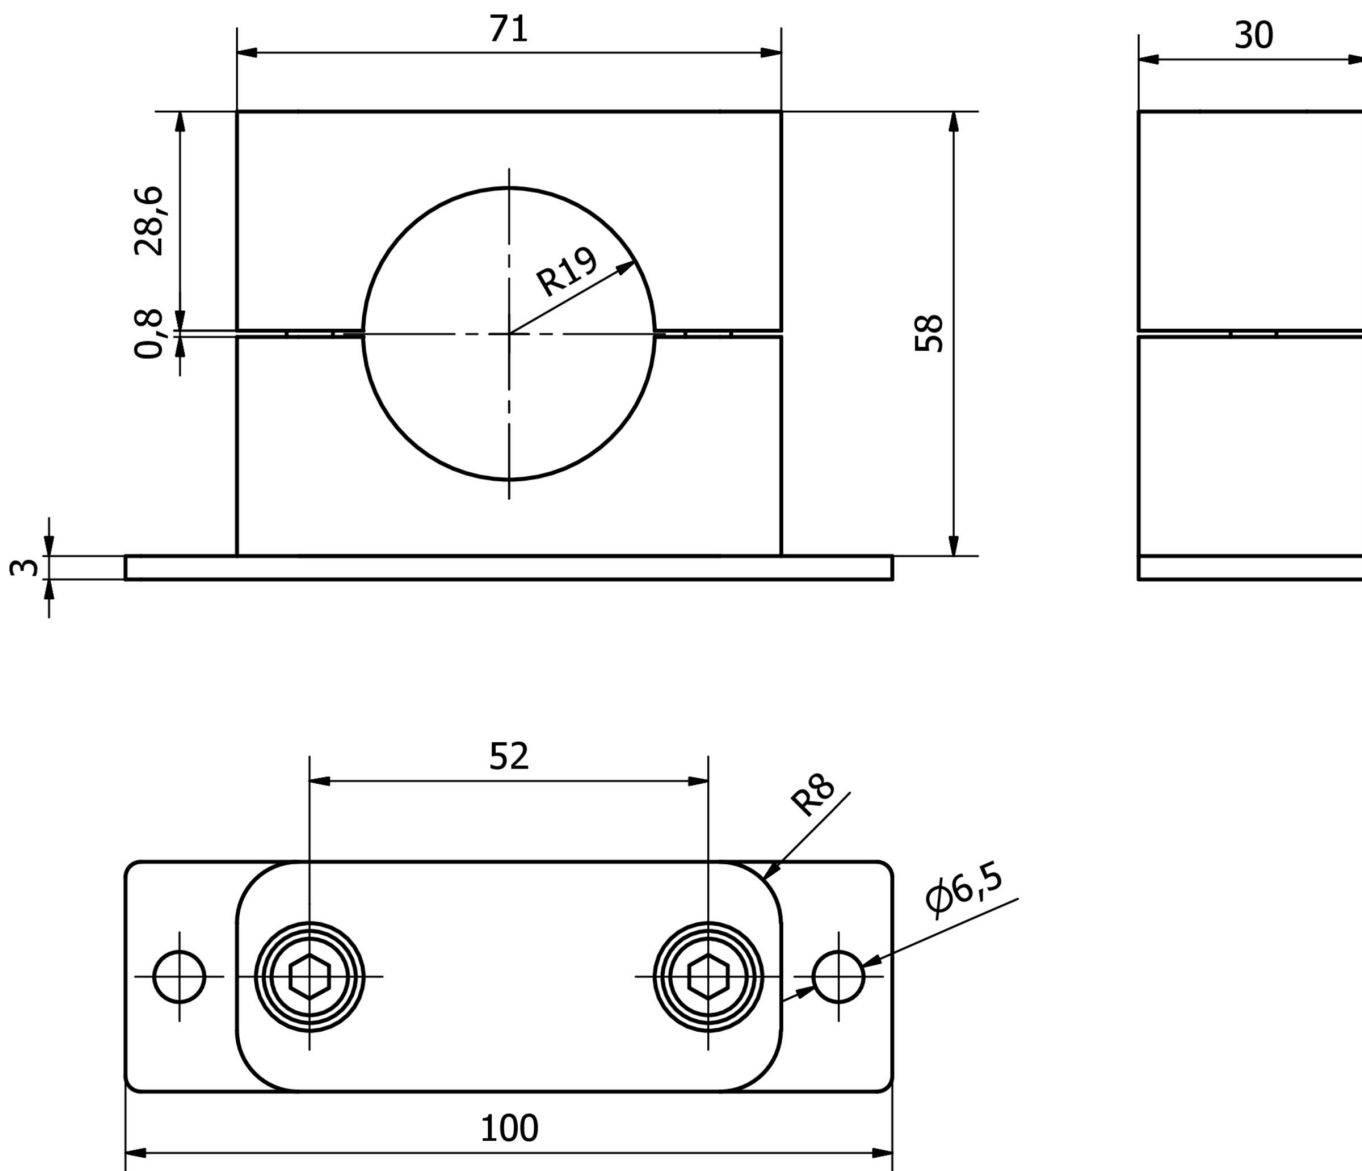

Rozměrový výkres

Montáž

Montáž / instalaci smí provádět pouze kvalifikovaný elektrikář!

Likvidace

Číslo WEEE podle § 6 odst. 3 ElektroG:
40951076

Bezpečnostní pokyny

/ Před uvedením do provozu prosím zkontrolujte, zda byly dodrženy veškeré bezpečnostní pokyny, které jsou případně uvedené v dokumentaci výrobku.

/ Nikdy nepoužívejte tato zařízení v aplikacích, kde bezpečnost osob závisí na jejich funkčnosti.