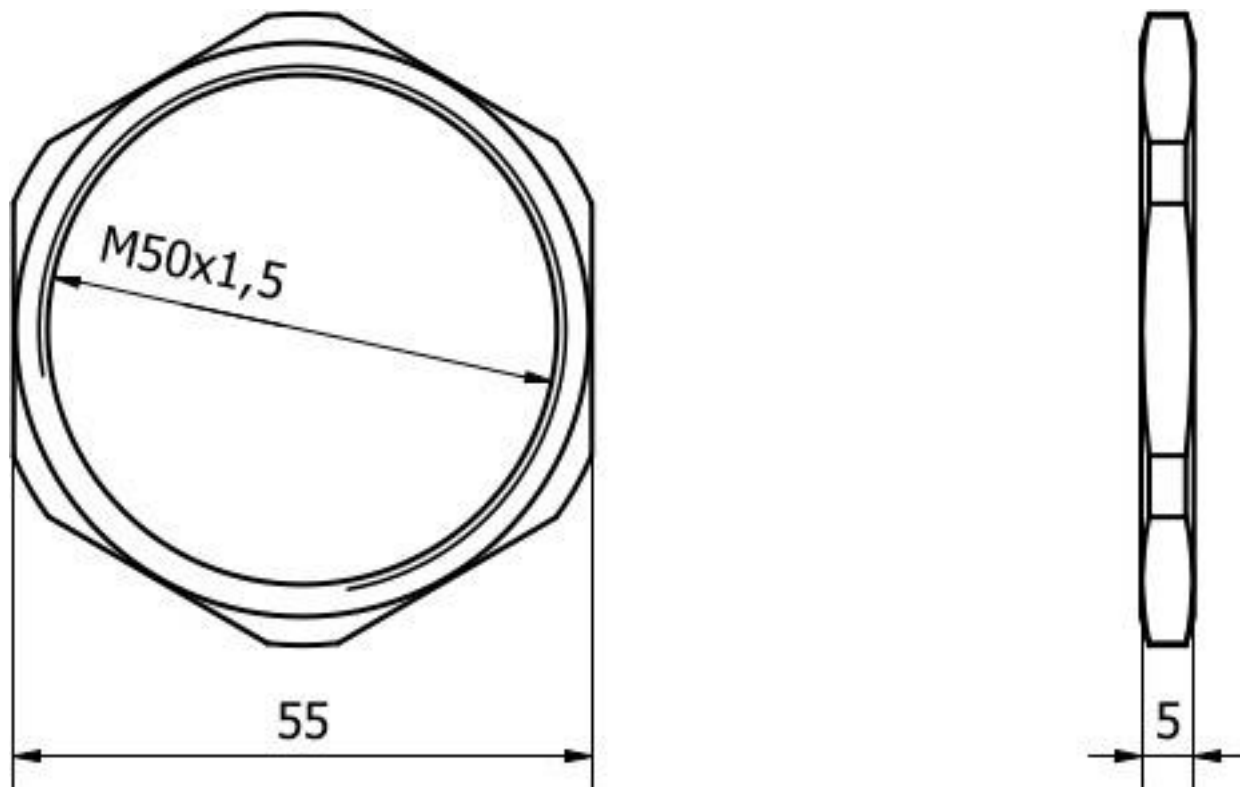

AY000153

Příslušenství • Matice

Příslušenství, Šestihhranná matice, M50x1,5, Velikost klíče 55mm, V2A

Mechanické vlastnosti

Stoupání závitu	1,5 mm
Výška	5,2 mm
Velikost klíče	55 mm
Systém šroubení	Vnější šestihran
Materiál	Nerezová ocel (V2A)
Rozměr závitu	M50

Klasifikace

ETIM 8	EC003863 Matice
--------	-----------------

Další

Skupina produktů IPF	900 Příslušenství
Rozměry balení	62 x 62 x 5 mm
Hrubá váha	
Číslo zboží	73181639
WEEE číslo	40951076
V souladu s REACH	Ano
V souladu s RoHS	Ano

Rozměrový výkres

Výňatek z programu příslušenství

AY000102

Příslušenství Snímač, Ø50mm,
Hliník, pro snímač M50, pro
Nástěnná montáž, Šroubové
upevnění

AY000140

Příslušenství Snímač, Ø50mm,
Ocel, pro snímač M50, pro
Nástěnná montáž, Šroubové
upevnění