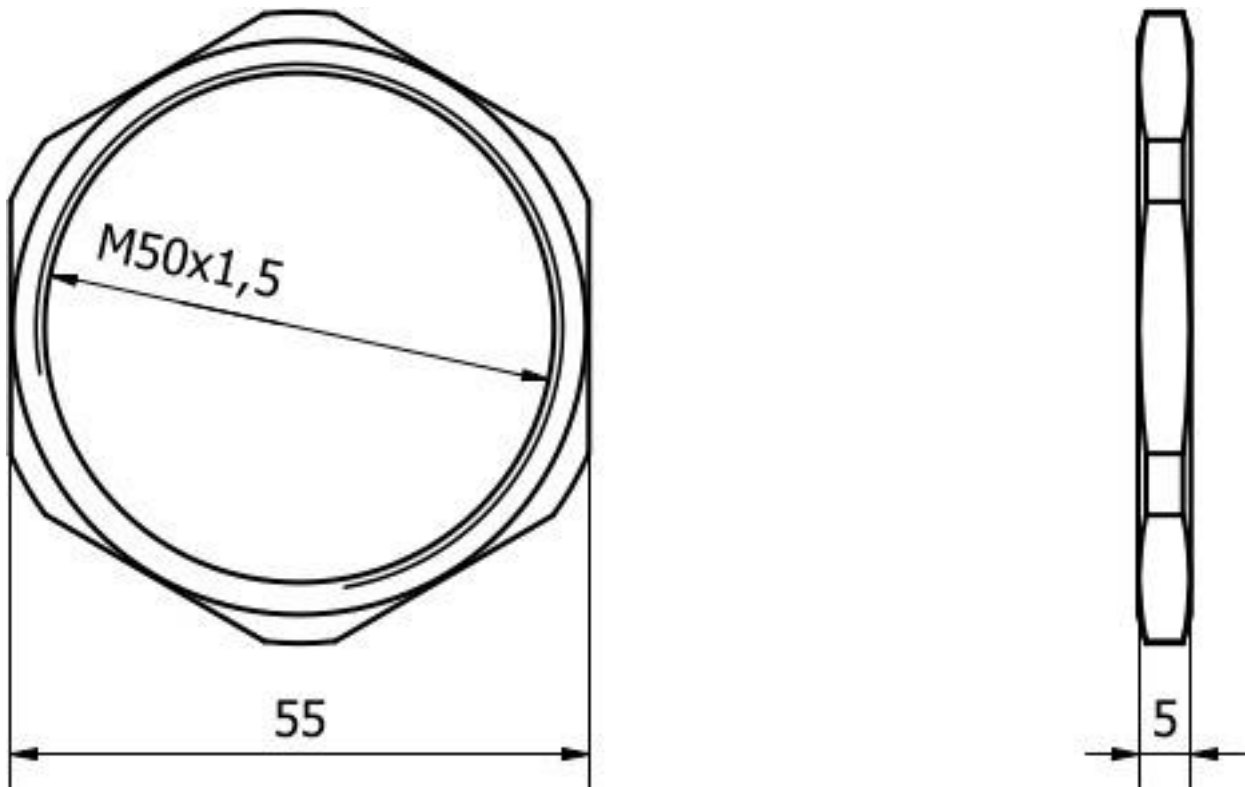

AY000153

Acessórios • Nozes

acessórios, Porca sextavada, M50x1,5, Chave tamanho 55mm, V2A

Características mecânicas

Passo de linha	1,5 mm
Altura	5,2 mm
Largura entre faces	55 mm
Sistema de parafusos	Hexágono externo
Material	Aço inoxidável (V2A)
Dimensão da rosca	M50

Classificação

ETIM 8	EC003863 Porca
--------	----------------

Mais

Grupo de produtos IPF	900 acessórios
dimensões da embalagem	62 x 62 x 5 mm
Peso bruto	
Número da pauta aduaneira	73181639
Número WEEE	40951076
Em conformidade com o REACH	Sim
Conformidade com RoHS	Sim

Desenho dimensional

Programa de acessórios de extracção

AY000102

acessórios sensor, Ø50mm, alumínio, para sensor M50, para montagem na parede, montagem com parafusos

AY000140

acessórios sensor, Ø50mm, Aço, Para sensor M50, para Fixação na parede, Fixação com parafusos