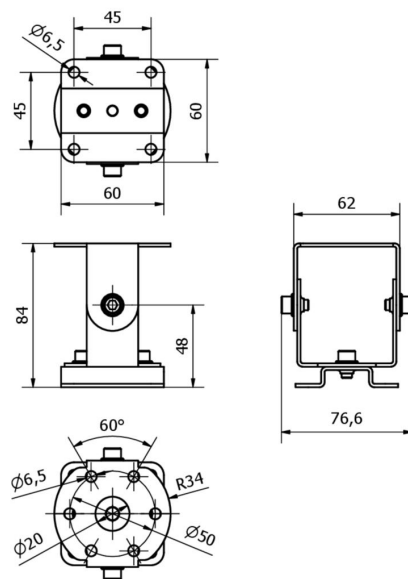

AY000174

Příslušenství • Montáž

Příslušenství Osvětlení, úhel natočení pro EM65 / provedení M18

Mechanické vlastnosti

Šířka	68 mm
Výška	84 mm
Délka	76,6 mm
Druh montáže	Šroubové upevnění
Materiál	Ušlechtilá ocel

Ostatní vlastnosti

Verze	Úhel otáčení
-------	--------------

Klasifikace

ETIM 8	EC002024 Příslušenství/náhradní díly pro příkazová zařízení
--------	---

Další

Skupina produktů IPF	900 Příslušenství
Rozměry balení	105 x 95 x 70 mm
Hrubá váha	286 g
Číslo zboží	73269098
WEEE číslo	40951076
V souladu s REACH	Ano
V souladu s RoHS	Ano

Rozměrový výkres

Montáž

Montáž / instalaci smí provádět pouze kvalifikovaný elektrikář!

Likvidace

Číslo WEEE podle § 6 odst. 3 ElektroG:
40951076

Bezpečnostní pokyny

- / Před uvedením do provozu prosím zkontrolujte, zda byly dodrženy veškeré bezpečnostní pokyny, které jsou případně uvedené v dokumentaci výrobku.
- / Nikdy nepoužívejte tato zařízení v aplikacích, kde bezpečnost osob závisí na jejich funkčnosti.