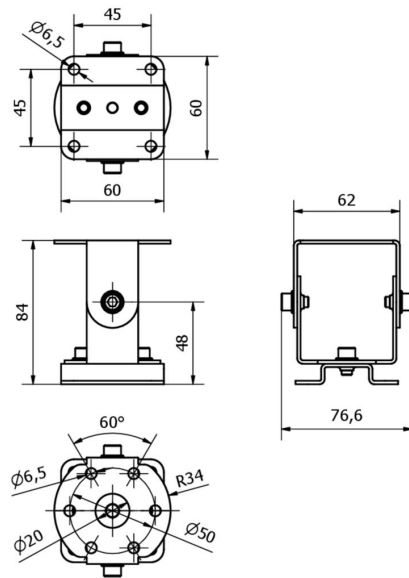

#### 机械特征

宽度	68 mm
高度	84 mm
长度	76.6 mm
安装方法	螺钉安装
材料	不锈钢

#### 其他特点

型号	旋转角度
----	------

#### 更多

IPF 产品组	900个配件
包装尺寸	105 x 95 x 70 mm
总重量	286 g
海关税号	73269098
WEEE编号	40951076
适应性强	是
符合RoHS标准	是

尺寸图

**安装**  
安装工作只能由合格的电工来完成!

**废弃处理**  
根据第 6 条第 3 款 ElektroG 规定的 WEEE  
编号 : 40951076

安全警告

- / 在初始操作之前，请确保遵循产品信息中可能提供的所有安全说明。
- / 切勿在人的安全取决于其功能的应用中使用这些设备。