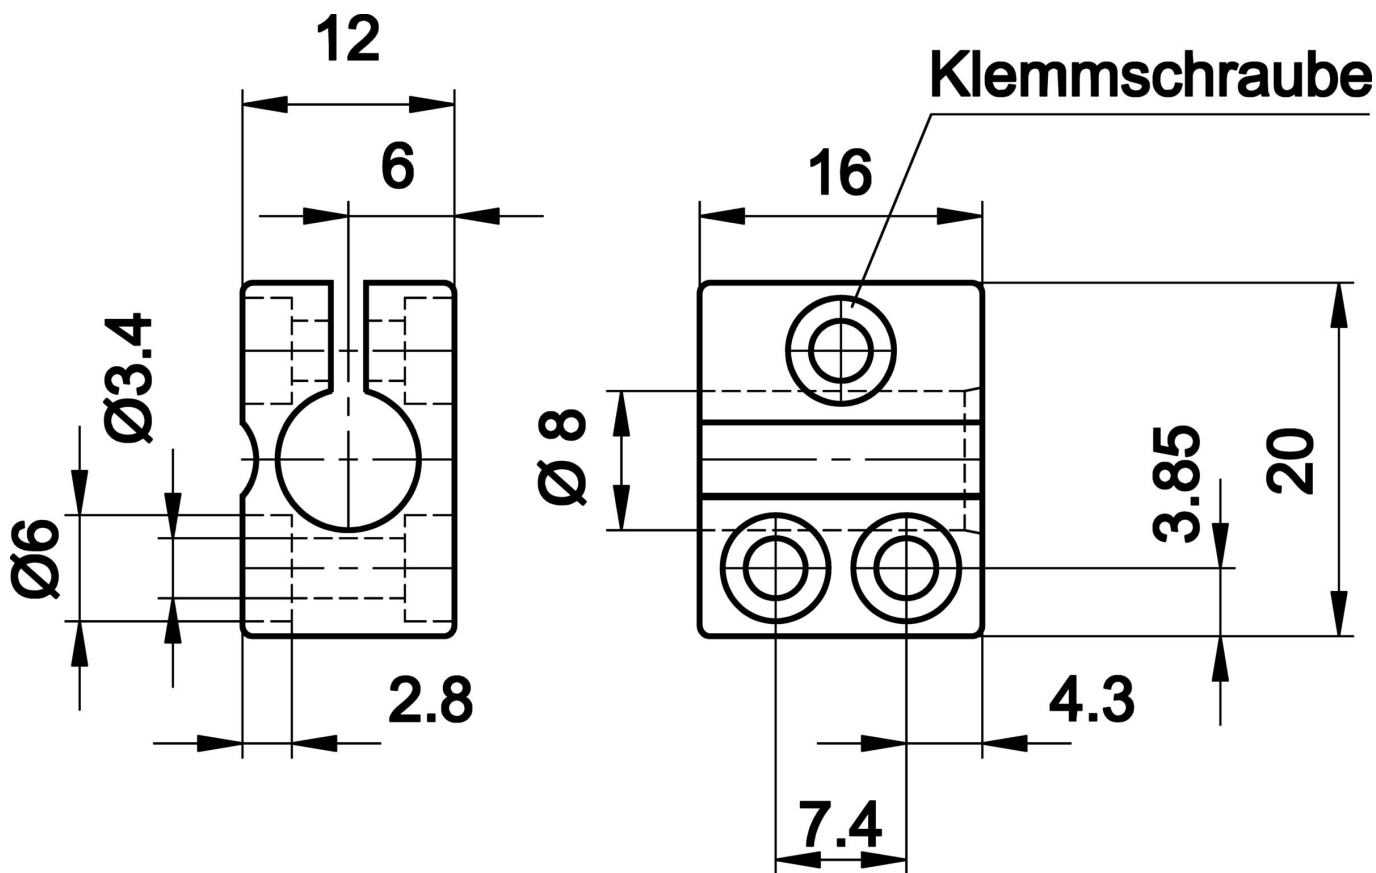

AY000175

Příslušenství • Montáž - rychloupínáky

Příslušenství sensor, Ø8mm, plast, pro sensor 8mm, pro montáž na stěnu, šroubovací montáž

Mechanické vlastnosti

Průměr	8 mm
pro snímač	8mm
Druh montáže	Šroubové upevnění
Jmenovitý průměr	8 mm
K připevnění na	Nástěnná montáž

Klasifikace

ETIM 8

Další

Skupina produktů IPF	900 Příslušenství
Rozměry balení	170 x 120 x 50 mm
Hrubá váha	201 g
Číslo zboží	39269097
WEEE číslo	40951076
V souladu s ODS	Ano
V souladu s POP	Ano
V souladu s REACH	Ano
V souladu s RoHS	Ano

Rozměrový výkres

Montáž

Montáž / instalaci smí provádět pouze kvalifikovaný elektrikář!

Likvidace

Číslo WEEE podle § 6 odst. 3 ElektroG:
40951076

Bezpečnostní pokyny

- / Před uvedením do provozu prosím zkontrolujte, zda byly dodrženy veškeré bezpečnostní pokyny, které jsou případně uvedené v dokumentaci výrobku.
- / Nikdy nepoužívejte tato zařízení v aplikacích, kde bezpečnost osob závisí na jejich funkčnosti.