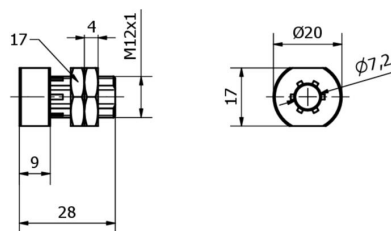

AY000176

Accessoires • Montage

Accessoires pour capteurs, douille de serrage, M12x1 28lang, laiton bronze blanc pour forme de construction M8

Y compris Mère

Les douilles de serrage avec butée fixe servent à installer facilement des capteurs avec boîtier fileté ou rond. Les deux écrous fournis permettent de fixer la douille de serrage dans une tôle de montage, par exemple. Le capteur adapté est ensuite glissé dans la douille de serrage jusqu'à la butée. Le serrage de l'écrou de fixation assure un blocage sûr du capteur. Si le capteur doit être remplacé, ce type d'installation évite de devoir procéder à un nouvel ajustement.

Caractéristiques électriques

Diamètre du trou intérieur	8 mm
----------------------------	------

Propriétés mécaniques

Couple de serrage	5 Nm
Longueur du filetage	19 mm
Pas de vis	1 mm
Longueur	28 mm
Surface	bronze blanc
Matériau du boîtier	Laiton
Accessoires pour	8mm
Couple de serrage des écrous de fixation	10 Nm
Dimension du filetage	M12

Autres caractéristiques

Convient pour	Bauform M8
Version	Douille de serrage

Classification

ETIM 8

Autre

Groupe de produits IPF	900 Accessoires
Dimensions de l'emballage	120 x 100 x 20 mm
Poids brut	30 g
Numéro de tarif douanier	74153300
Numéro WEEE	40951076
Conforme à la norme OzDS	Oui
Conforme au POP	Oui
Conforme à REACH	Oui
Conforme à la directive RoHS	Oui

Schéma d'encombrement

Extrait de la gamme d'accessoires

AY000162

Accessoires, aimant, Ø43mm, néodyme-fer-bore, filetage femelle M5, caoutchouc

AY000159

Accessoires Capteur, tube de montage, Ø12mm 200long, aluminium anodisé/anodisé