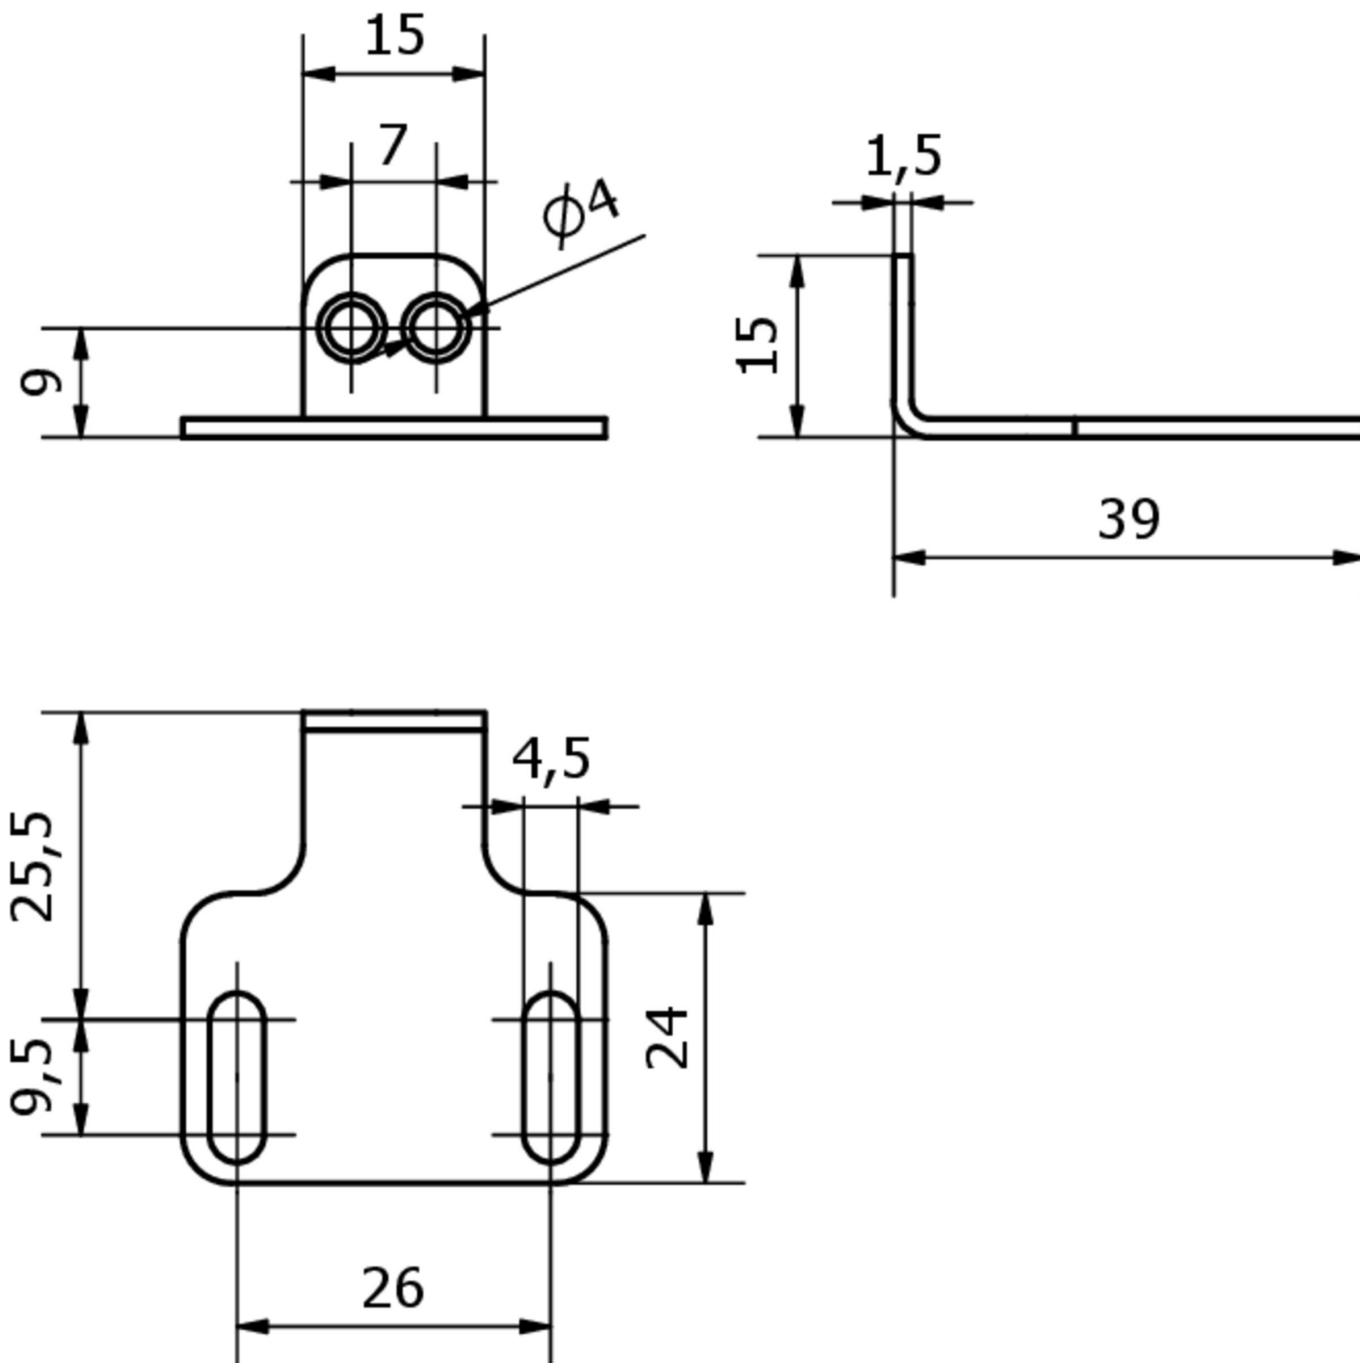

AY000181

Příslušenství • Montáž

příslušenství snímač, montážní držák, pro připojení hadice k indukčním kružkovým snímačům IY06 až IY25

Včetně Kabelový vazač, Matice, Šroub, Podložka

Mechanické vlastnosti

Materiál	Hliník
----------	--------

Ostatní vlastnosti

Vhodné pro	Indukční kružkové snímače IY06 až IY25
Verze	Montážní držák

Klasifikace

ETIM 8

Další

Skupina produktů IPF	900 Příslušenství
Rozměry balení	150 x 100 x 16 mm
Hrubá váha	14 g
Číslo zboží	76169990
WEEE číslo	40951076
V souladu s REACH	Ano
V souladu s RoHS	Ano

Rozměrový výkres

Montáž

Montáž / instalaci smí provádět pouze kvalifikovaný elektrikář!

Likvidace

Číslo WEEE podle § 6 odst. 3 ElektroG: 40951076

Bezpečnostní pokyny

- / Před uvedením do provozu prosím zkontrolujte, zda byly dodrženy veškeré bezpečnostní pokyny, které jsou případně uvedené v dokumentaci výrobku.
- / Nikdy nepoužívejte tato zařízení v aplikacích, kde bezpečnost osob závisí na jejich funkčnosti.