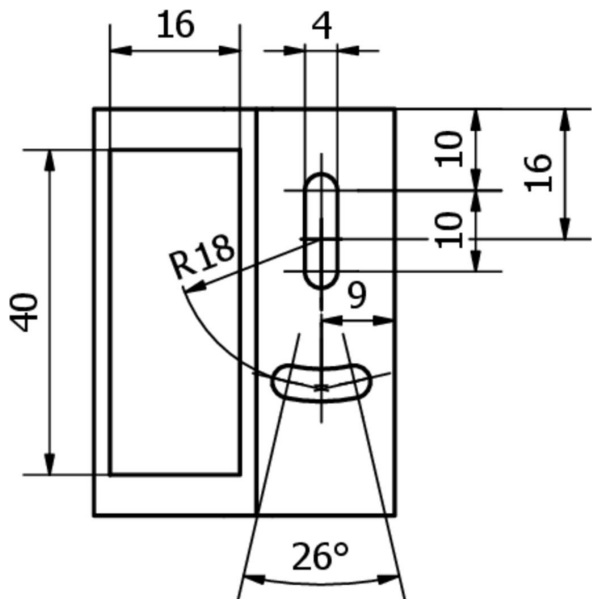

Rozměrový výkres

Montáž

Montáž / instalaci smí provádět pouze kvalifikovaný elektrikář!

Likvidace

Číslo WEEE podle § 6 odst. 3 ElektroG: 40951076

Bezpečnostní pokyny

- / Před uvedením do provozu prosím zkontrolujte, zda byly dodrženy veškeré bezpečnostní pokyny, které jsou případně uvedené v dokumentaci výrobku.
- / Nikdy nepoužívejte tato zařízení v aplikacích, kde bezpečnost osob závisí na jejich funkčnosti.