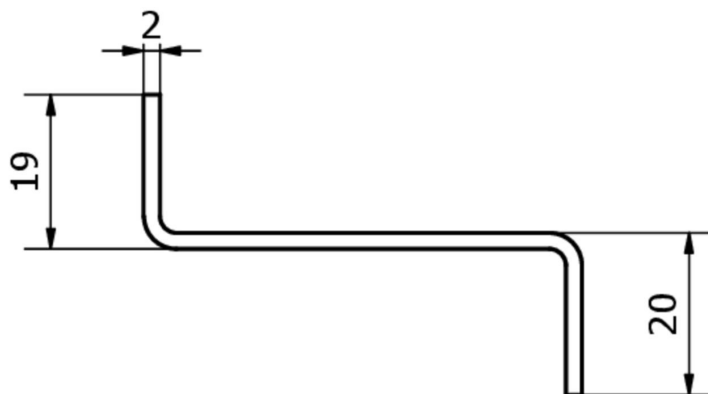

Rozměrový výkres

Montáž

Montáž / instalaci smí provádět pouze kvalifikovaný elektrikář!

Likvidace

Číslo WEEE podle § 6 odst. 3 ElektroG: 40951076

Bezpečnostní pokyny

- / Před uvedením do provozu prosím zkontrolujte, zda byly dodrženy veškeré bezpečnostní pokyny, které jsou případně uvedené v dokumentaci výrobku.
- / Nikdy nepoužívejte tato zařízení v aplikacích, kde bezpečnost osob závisí na jejich funkčnosti.