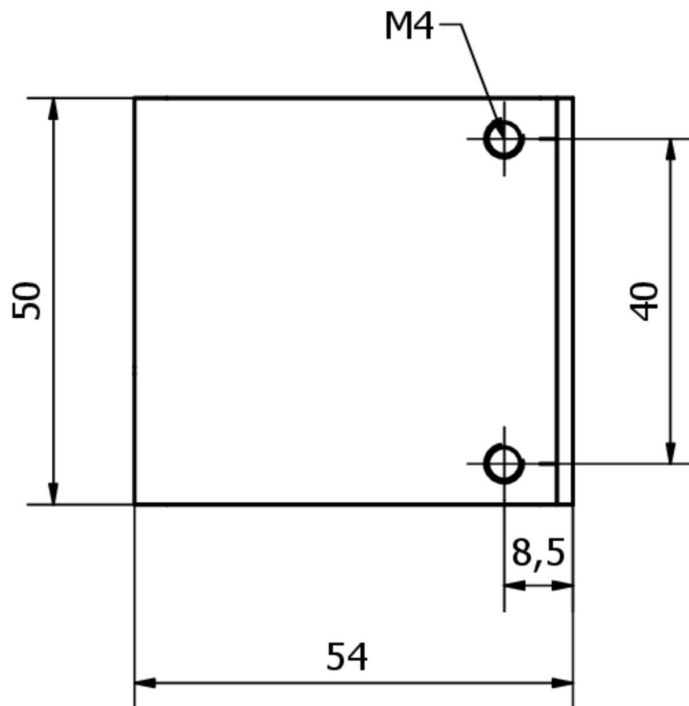

Rozměrový výkres

Montáž

Montáž / instalaci smí provádět pouze kvalifikovaný elektrikář!

Likvidace

Číslo WEEE podle § 6 odst. 3 ElektroG: 40951076

Bezpečnostní pokyny

- / Před uvedením do provozu prosím zkontrolujte, zda byly dodrženy veškeré bezpečnostní pokyny, které jsou případně uvedené v dokumentaci výrobku.
- / Nikdy nepoužívejte tato zařízení v aplikacích, kde bezpečnost osob závisí na jejich funkčnosti.