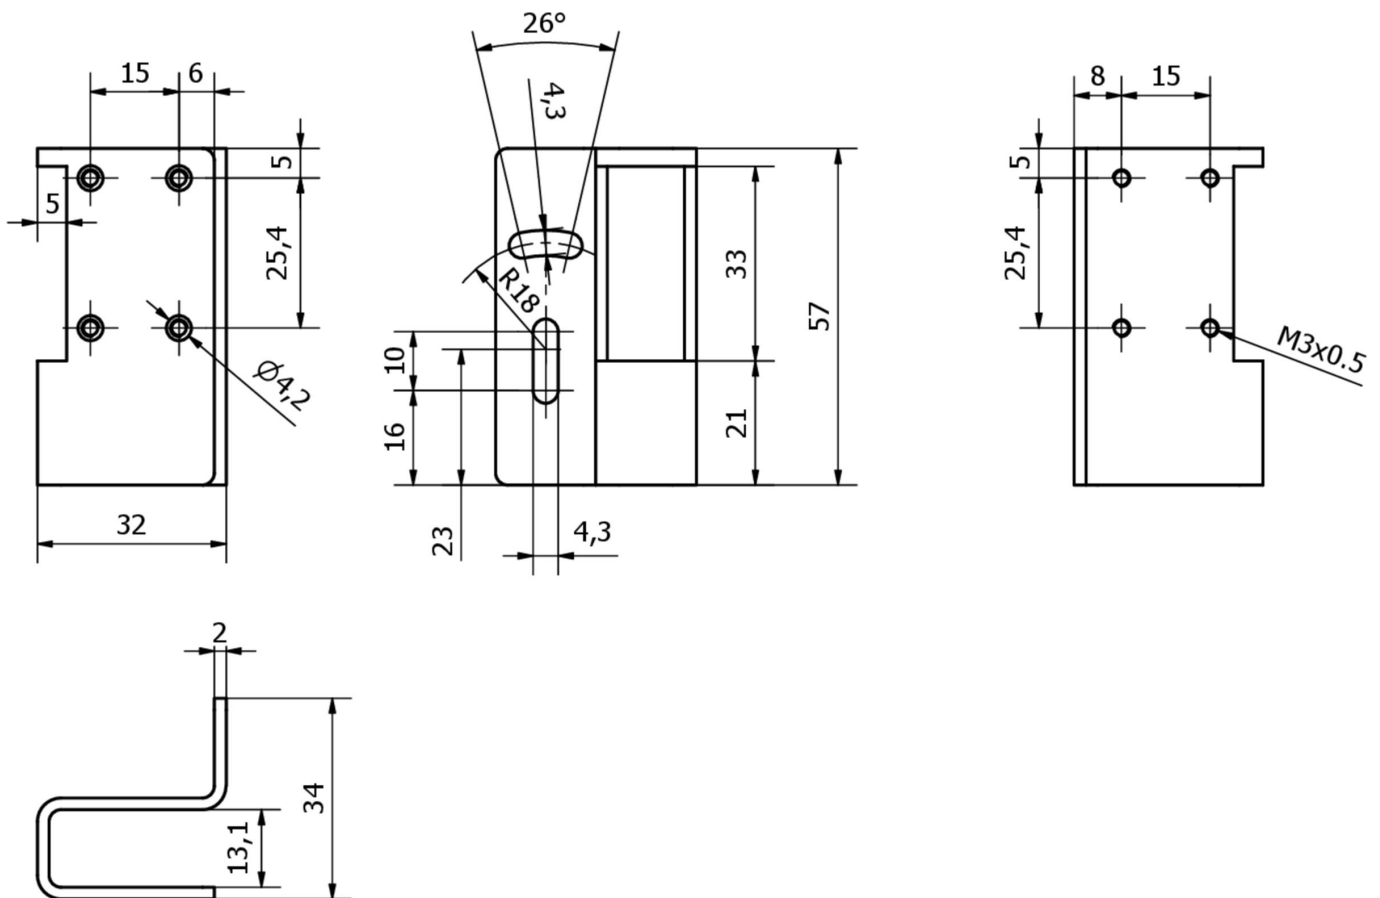

Schéma d'encombrement

Montage

Le montage / l'installation ne doit être effectué que par un électricien spécialisé !

Élimination

Numéro WEEE selon § 6 alinéa 3 ElektroG : 40951076

Consignes de sécurité

! Avant la mise en service, veuillez vous assurer que toutes les consignes de sécurité figurant éventuellement dans la documentation du produit ont été respectées.

! En cas d'impact direct sur la sécurité des personnes, l'utilisation de ces produits est interdite.