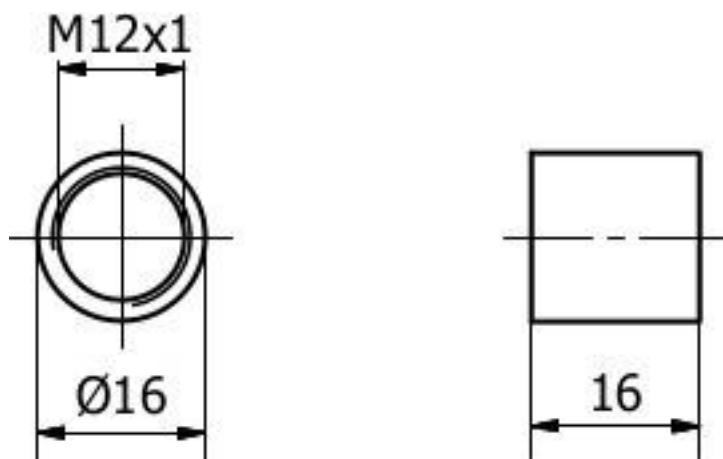

Rozměrový výkres

Montáž

Montáž / instalaci smí provádět pouze kvalifikovaný elektrikář!

Likvidace

Číslo WEEE podle § 6 odst. 3 ElektroG:
40951076

Bezpečnostní pokyny

- / Před uvedením do provozu prosím zkontrolujte, zda byly dodrženy veškeré bezpečnostní pokyny, které jsou případně uvedené v dokumentaci výrobku.
- / Nikdy nepoužívejte tato zařízení v aplikacích, kde bezpečnost osob závisí na jejich funkčnosti.