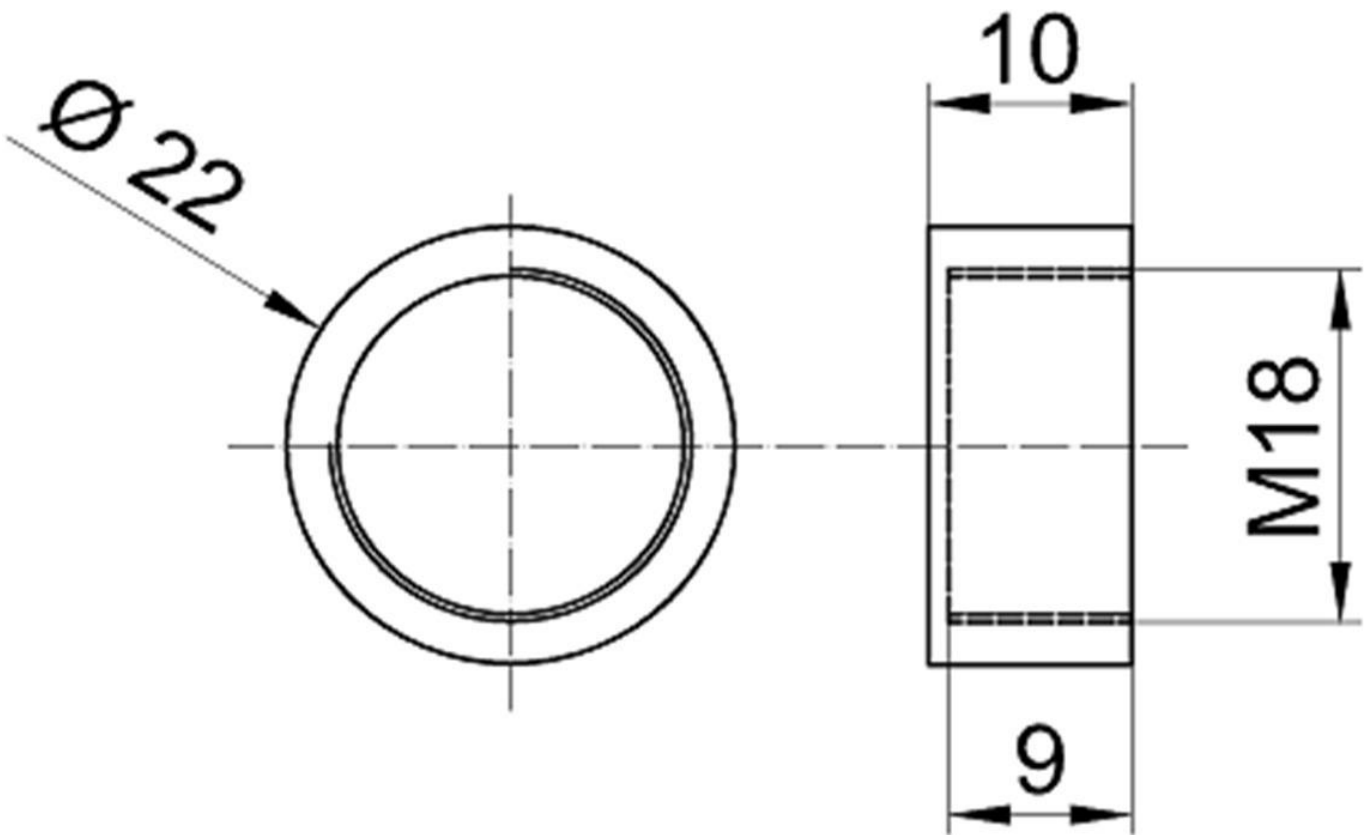

Rozměrový výkres

Montáž

Montáž / instalaci smí provádět pouze kvalifikovaný elektrikář!

Likvidace

Číslo WEEE podle § 6 odst. 3 ElektroG:
40951076

Bezpečnostní pokyny

/ Před uvedením do provozu prosím zkontrolujte, zda byly dodrženy veškeré bezpečnostní pokyny, které jsou případně uvedené v dokumentaci výrobku.

/ Nikdy nepoužívejte tato zařízení v aplikacích, kde bezpečnost osob závisí na jejich funkčnosti.