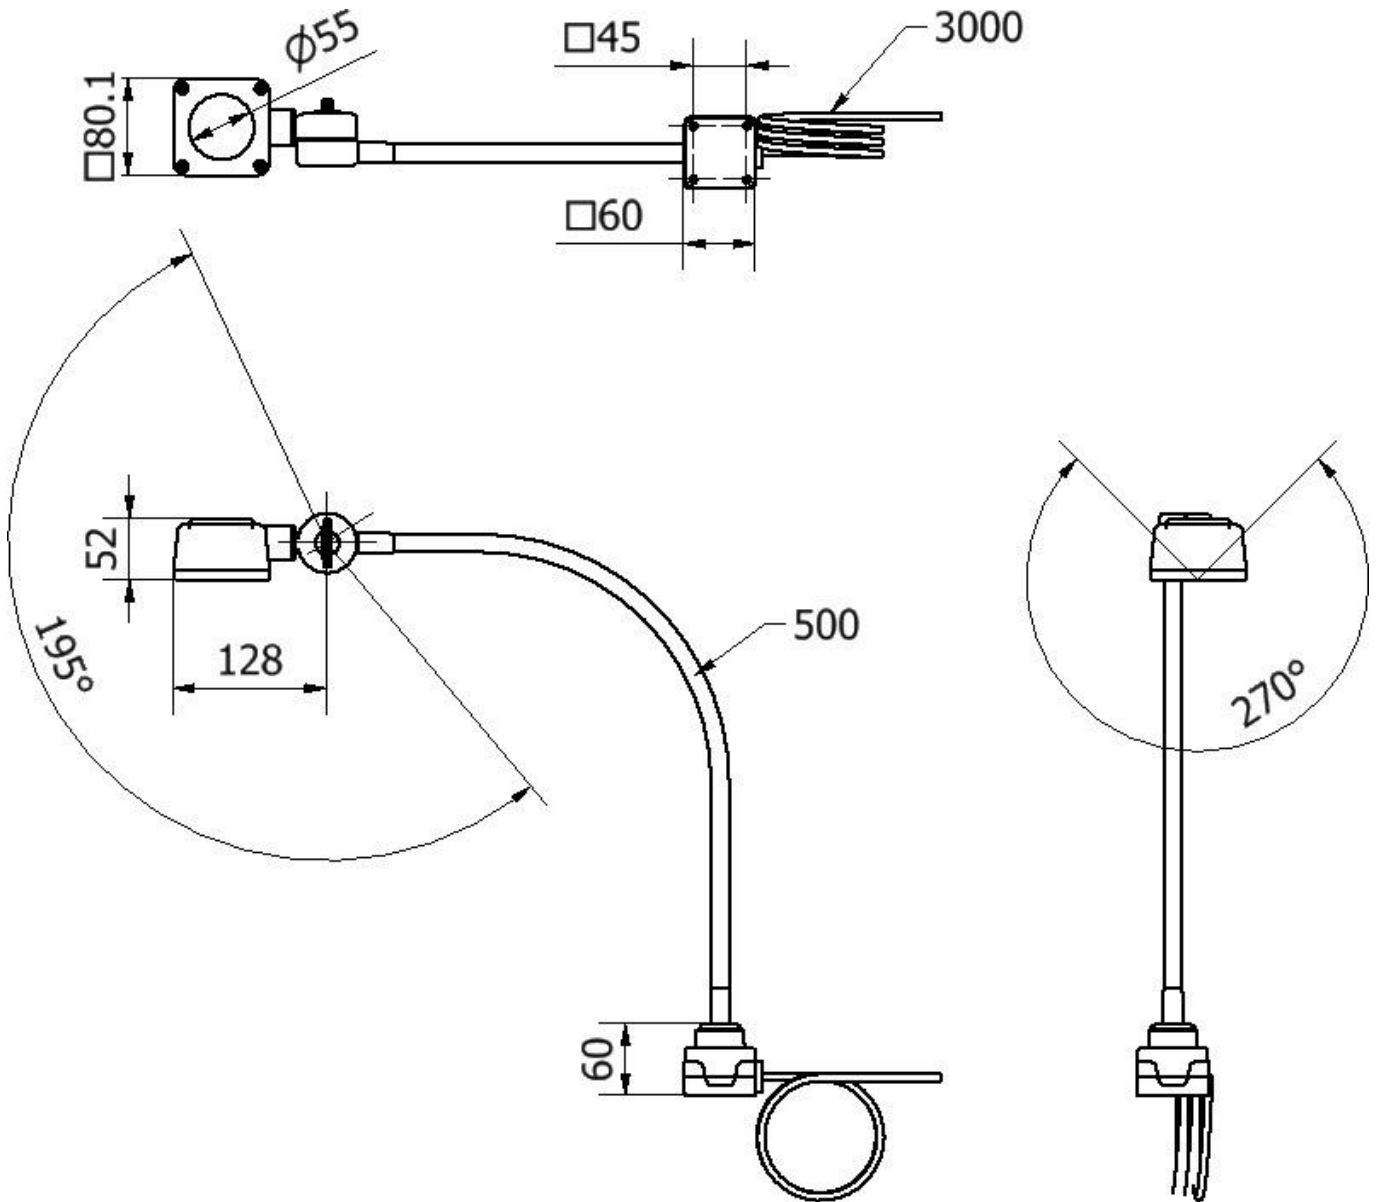

Dibujo acotado