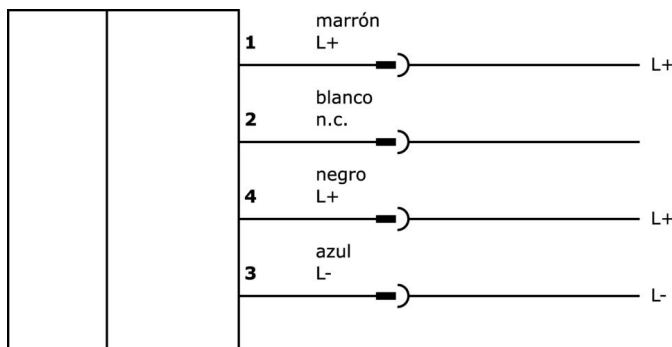

Datos ópticos

Intensidad de la iluminación a una distancia de 500mm	7000 lx
Temperatura del color	5000 K
Tipo de luz	Luz blanca
Ángulo de apertura	30 °
Grupo de riesgo	1

Otros datos

Particularidades	con interruptor on/off

Clasificación

ETIM 8	EC000348 Luz para máquinas y bancos de trabajo

Más

Grupo de productos ipf	190 Iluminación para máquinas
dimensiones de embalaje	875 x 150 x 140 mm
Peso bruto	1783 g
Código arancelario	94054239
WEEE número	40951076
Conforme a REACH	Sí
Conforme a RoHS	Sí

Conexión