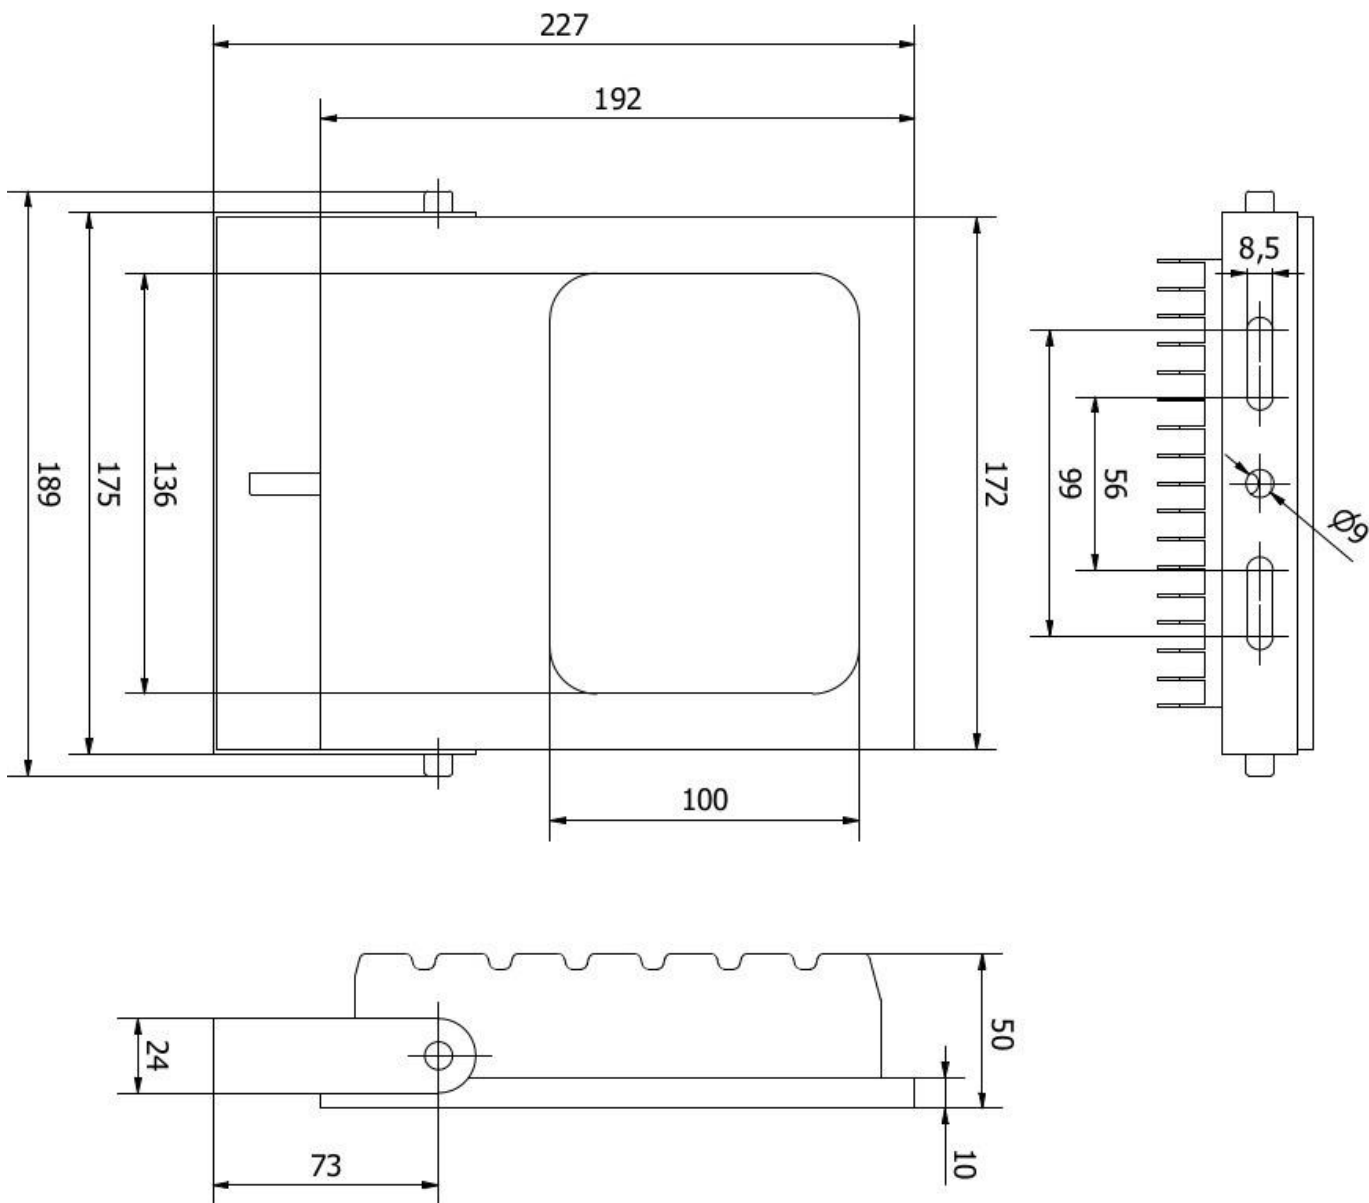

Desenho dimensional

Instalação

A montagem / instalação só pode ser efectuada por um electricista qualificado!

Eliminação

Número WEEE de acordo com § 6 para. 3
ElektroG: 40951076

Avisos de segurança

- **/** Antes da primeira utilização, certifique-se de que segue todas as instruções de segurança que possam ser fornecidas nas informações sobre o produto.
- **/** Nunca utilize estes dispositivos em aplicações em que a segurança de uma pessoa dependa da sua funcionalidade.
- **/** Os sistemas de iluminação LED podem gerar radiação UV intensa, que pode danificar os olhos em caso de utilização incorrecta. O fabricante não pode ser responsabilizado por danos que resultem de uma utilização ou ligação incorrecta.