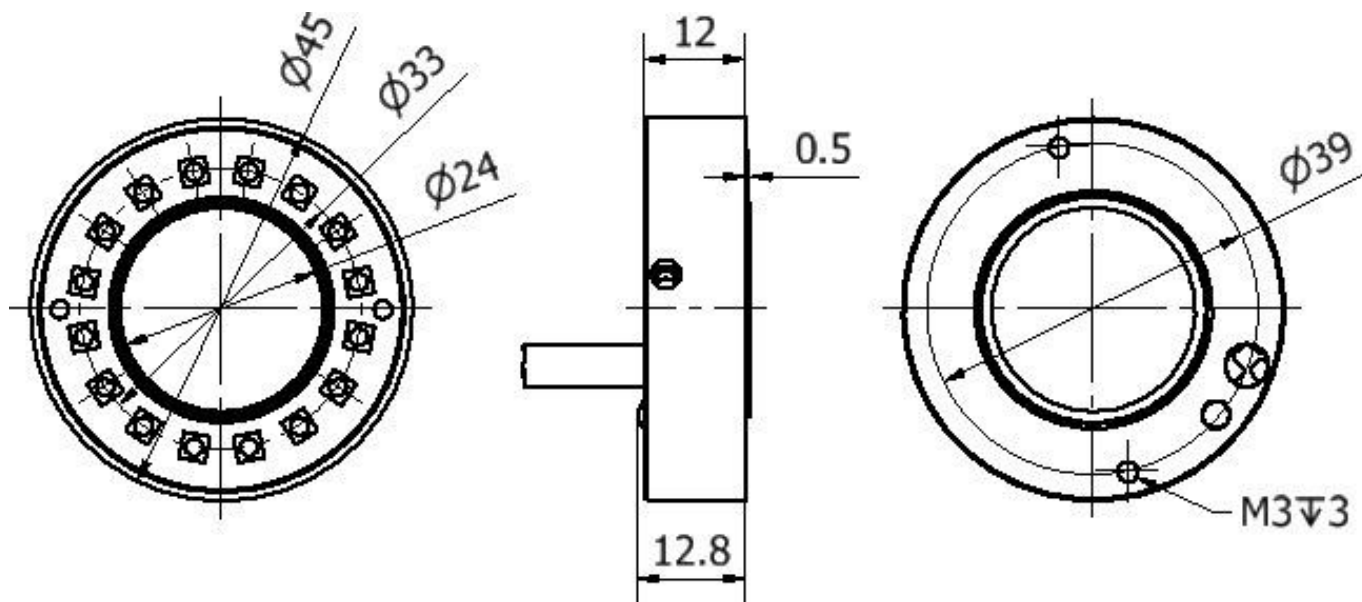

#### Mechanické vlastnosti

Průměr	45 mm
Výška	12,8 mm
Vnitřní průměr	24 mm
Délka kabelu	1 m
Druh krytí (IP)	IP64
Rozptylové vlastnosti čelního skla	jasný
Materiál krytu	Hliník
Materiál čelního skla	Polymetylmetakrylát
Okolní teplota	5 - 45 °C

**Klasifikace**

ETIM 8	EC000348 Osvětlení strojů a pracovních stolů
--------	----------------------------------------------

**Další**

Skupina produktů IPF	915 Osvětlení kamery
Rozměry balení	155 x 105 x 60 mm
Hrubá váha	128 g
Číslo zboží	94054239
WEEE číslo	40951076
V souladu s REACH	Ano
V souladu s RoHS	Ano

**Přípojka**

**Rozměrový výkres**

**Výňatek z programu příslušenství**

**AV000142**

Příslušenství Kabelový konektor, Upevňovací svěrka, 8,5mm, PPO, Jednotka balení 5, Příslušenství pro Kabelový konektor/zástrčka M8