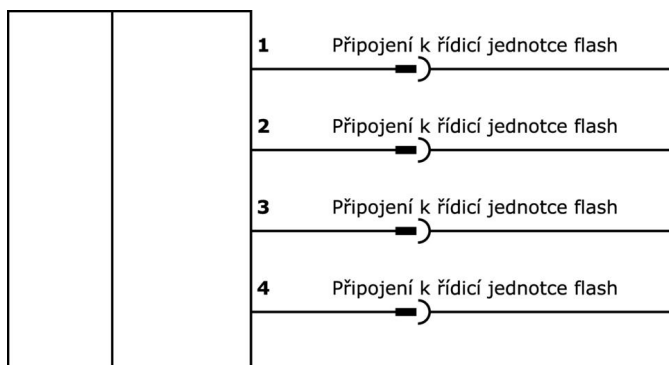

Optické vlastnosti

Počet LED	16
Barevná teplota	7300 K
Osvětlení	LED
Druh světla	Bílé světlo
Úhel otvoru	80 °
Rizikové skupiny	0

Ostatní vlastnosti

Typ provozu	Bleskový provoz
Montáž na objektivu	Ano

Klasifikace

ETIM 8	EC000348 Osvětlení strojů a pracovních stolů

Další

Skupina produktů IPF	915 Osvětlení kamery
Rozměry balení	155 x 105 x 60 mm
Hrubá váha	128 g
Číslo zboží	94054239
WEEE číslo	40951076
V souladu s REACH	Ano
V souladu s RoHS	Ano

Přípojka