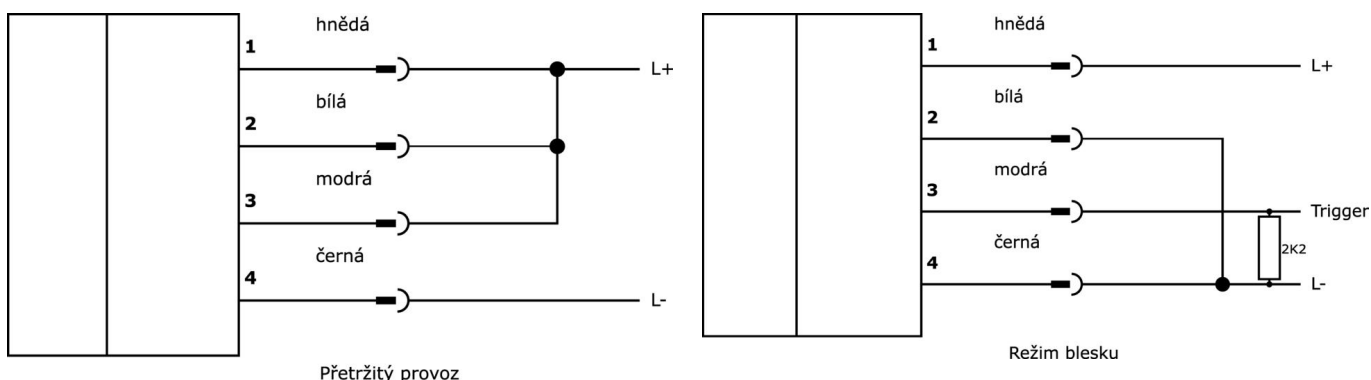

Optické vlastnosti

Počet LED	16
Osvětlení při 500mm, vzdálenosti	100000 lx
Barevná teplota	5000 K
Osvětlení	LED
Druh světla	Bílé světlo
Úhel otvoru	20 °
Rizikové skupiny	2

Ostatní vlastnosti

Relativní vlhkost (nekondenzující)	30 - 70 %
Typ provozu	Trvalý provoz | Spínací provoz | Bleskový provoz

Klasifikace

ETIM 8

Další

Skupina produktů IPF	915 Osvětlení kamery
Rozměry balení	210 x 138 x 95 mm
Hrubá váha	406 g
Číslo zboží	94054239
WEEE číslo	40951076
V souladu s ODS	Ano
V souladu s POP	Ano
V souladu s REACH	Ano
V souladu s RoHS	Ano

Důležité poznámky

/ Vysoká povrchová teplota nad 55 °C při nepřetržitém provozu.

Přípojka