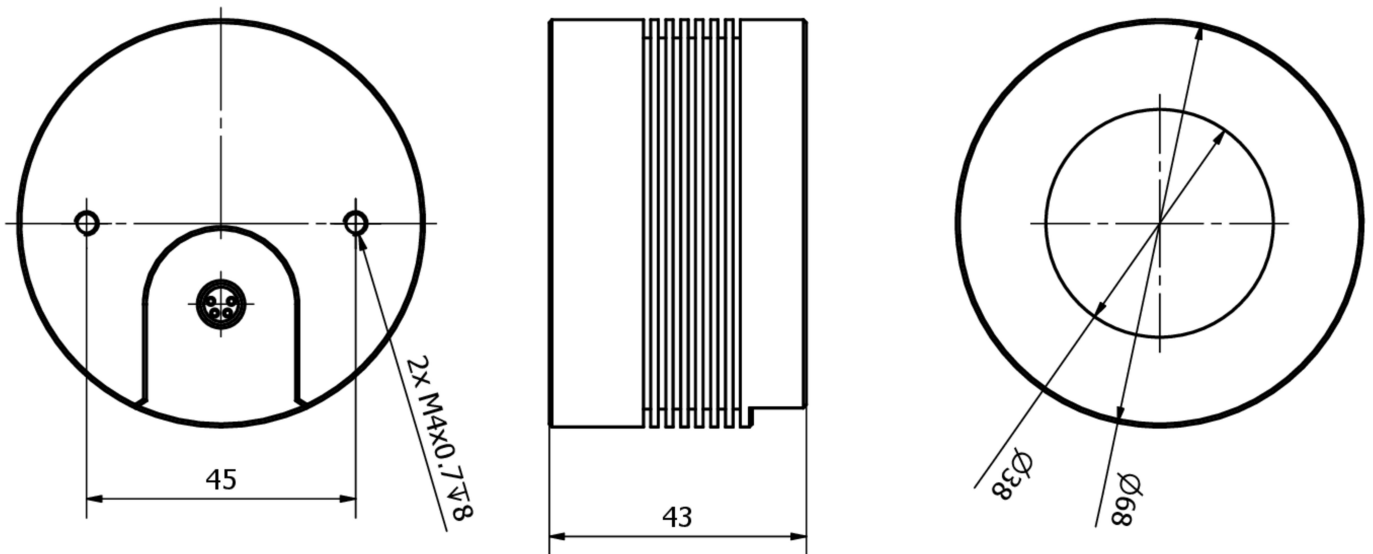

Dibujo acotado

Montaje

El montaje/la instalación solo debe ser llevado a cabo por electricistas cualificados.

Eliminación de residuos

Número WEEE según § 6 párrafo 3 ElektroG: 40951076