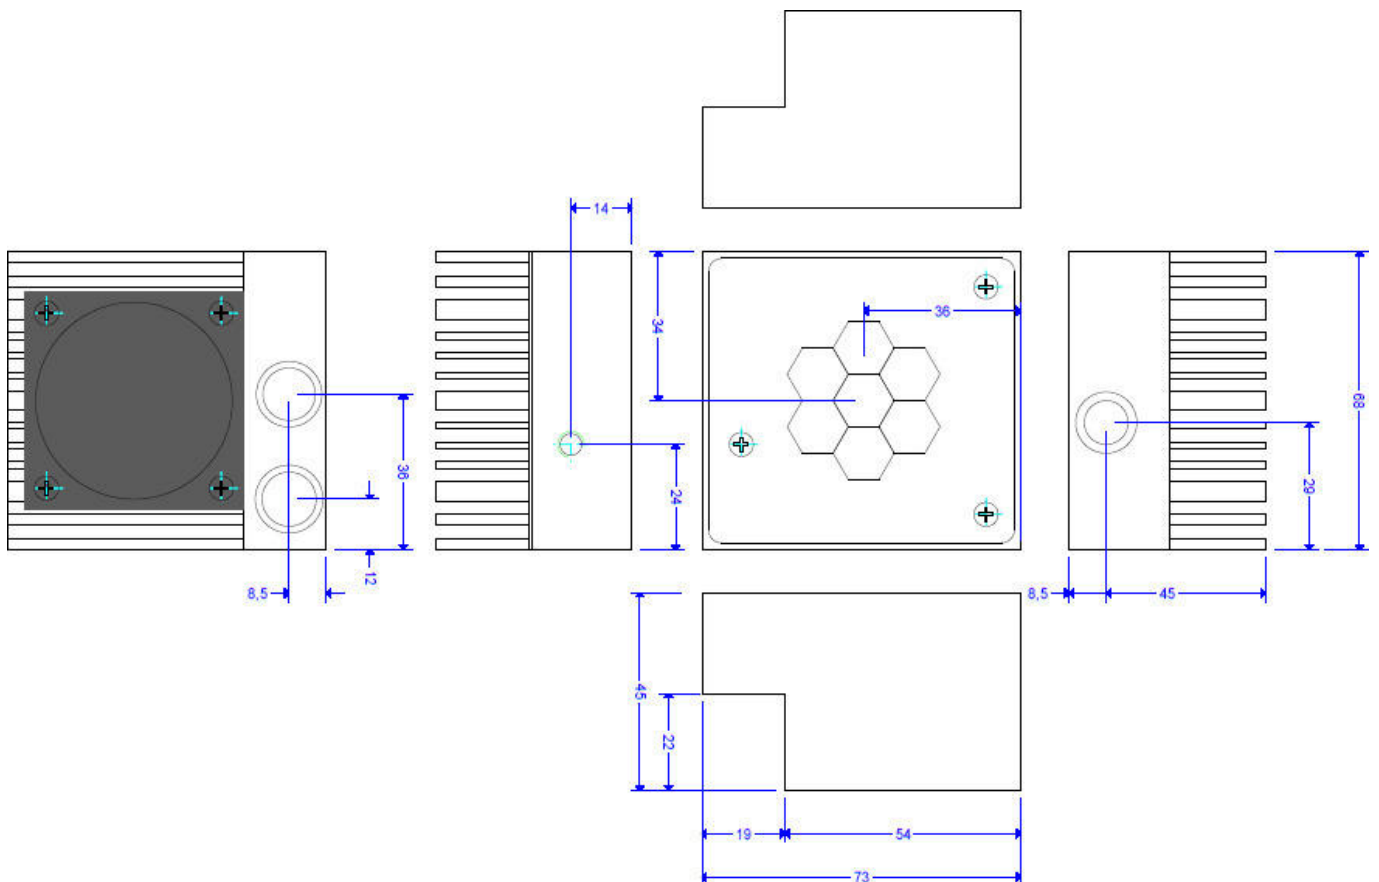

Optické vlastnosti

Počet LED	7
Osvětlení při 500mm, vzdálenosti	100000 lx
Barevná teplota	6000 K
Osvětlení	LED
Druh světla	Bílé světlo
Úhel otvoru	12 °
Rizikové skupiny	2

Ostatní vlastnosti

Zvláštnosti	Integrovaný spínací bod
Typ provozu	Trvalý provoz

Klasifikace

ETIM 8	EC000348 Osvětlení strojů a pracovních stolů
--------	--

Další

Skupina produktů IPF	915 Osvětlení kamery
Rozměry balení	210 x 138 x 95 mm
Hrubá váha	799 g
Číslo zboží	94054239
WEEE číslo	40951076
V souladu s REACH	Ano
V souladu s RoHS	Ano

Přípojka

Rozměrový výkres

**Montáž**

Montáž / instalaci smí provádět pouze kvalifikovaný elektrikář!

**Likvidace**

Číslo WEEE podle § 6 odst. 3 ElektroG:
40951076

Bezpečnostní pokyny

- / Před uvedením do provozu prosím zkontrolujte, zda byly dodrženy veškeré bezpečnostní pokyny, které jsou případně uvedené v dokumentaci výrobku.
- / Nikdy nepoužívejte tato zařízení v aplikacích, kde bezpečnost osob závisí na jejich funkčnosti.
- / Systémy LED osvětlení mohou generovat intenzivní UV záření, které může při nesprávném použití poškodit oči. Výrobce nemůže nést odpovědnost za škody vzniklé v důsledku nesprávného použití či připojení.