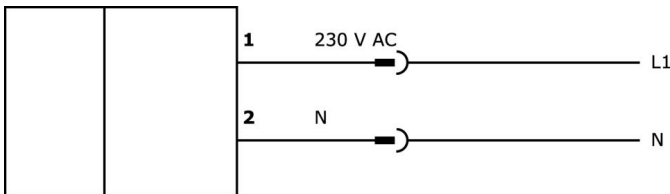

Klasifikace

ETIM 8	EC000348 Osvětlení strojů a pracovních stolů

Další

Skupina produktů IPF	915 Osvětlení kamery
Rozměry balení	210 x 138 x 95 mm
Hrubá váha	799 g
Číslo zboží	94054239
WEEE číslo	40951076
V souladu s REACH	Ano
V souladu s RoHS	Ano

Přípojka