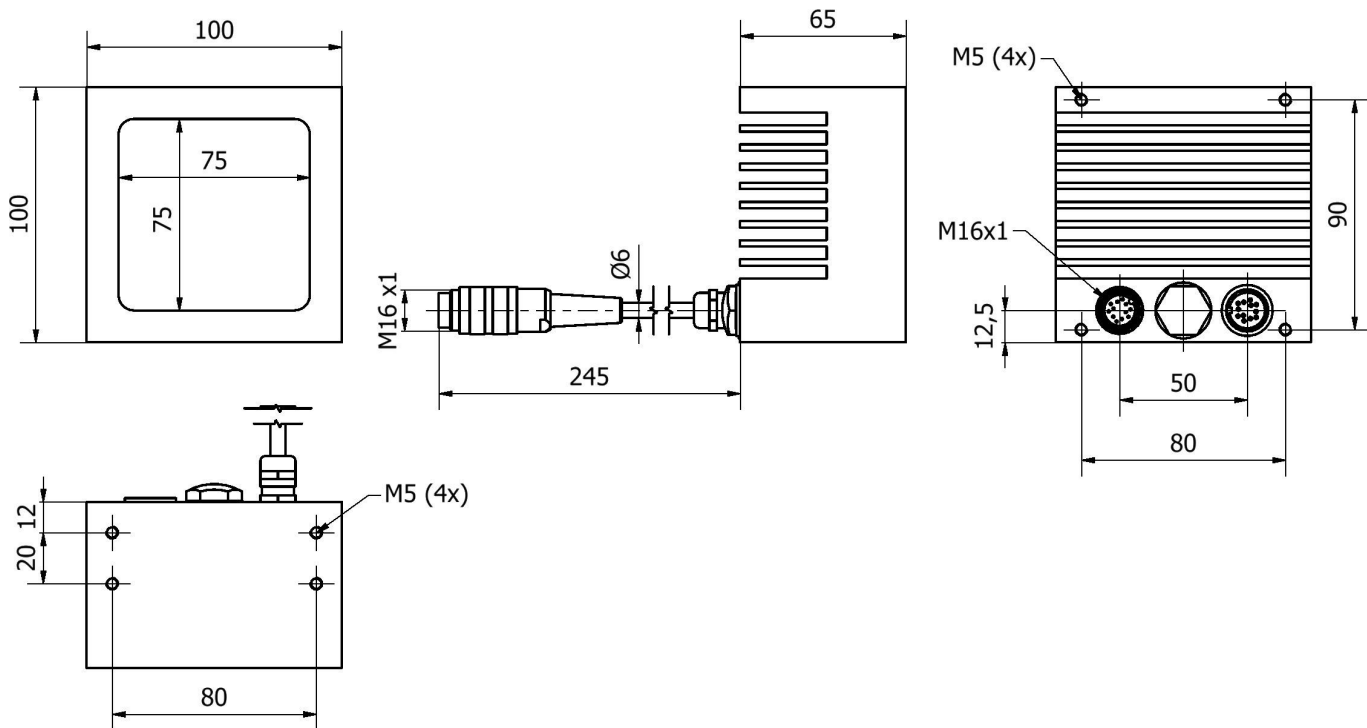

#### Mechanické vlastnosti

Šířka	100 mm
Výška	65 mm
Délka kabelu	0,15 m
Délka	100 mm
Druh krytí (IP)	IP64
Rozptylové vlastnosti čelního skla	jasný
Materiál krytu	Hliník
Materiál čelního skla	Polymetylmetakrylát
Okolní teplota	5 - 45 °C

**Přípojka**

**Rozměrový výkres**

**Výňatek z programu příslušenství**

**VK000054**

Propojovací kabel Y, 0,05 m, 2x M12 12pólová rovná, 1x M16 zásuvka 12pólová rovná, 0,34 mm<sup>2</sup>, PUR (polyuretan) černý, Ø6, 5 mm, vhodný pro vlečné řetěz a odolný proti zkroutení.