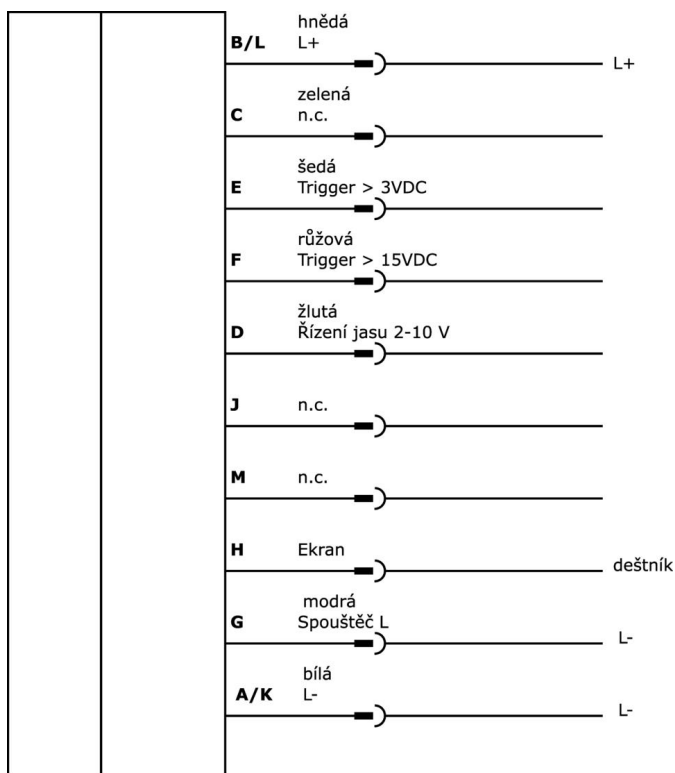

#### Mechanické vlastnosti

Šířka	100 mm
Výška	65 mm
Délka kabelu	0,15 m
Délka	100 mm
Druh krytí (IP)	IP64
Rozptylové vlastnosti čelního skla	jasný
Materiál krytu	Hliník
Materiál čelního skla	Polymetylmetakrylát
Okolní teplota	5 - 45 °C

#### Optické vlastnosti

Počet LED	16
Barevná teplota	6000 K
Osvětlení	LED
Druh světla	Bílé světlo
Úhel otvoru	10 °
Rizikové skupiny	2

**Ostatní vlastnosti**

Typ provozu	Trvalý provoz   Spínací provoz
-------------	--------------------------------

**Přípojka**

**Rozměrový výkres**

**Výňatek z programu příslušenství**

**VK000054**

Propojovací kabel Y, 0,05 m, 2x M12 12pólová rovná, 1x M16 zásuvka 12pólová rovná, 0,34 mm<sup>2</sup>, PUR (polyuretan) černý, Ø6, 5 mm, vhodný pro vlečné řetěz a odolný proti zkroutení.