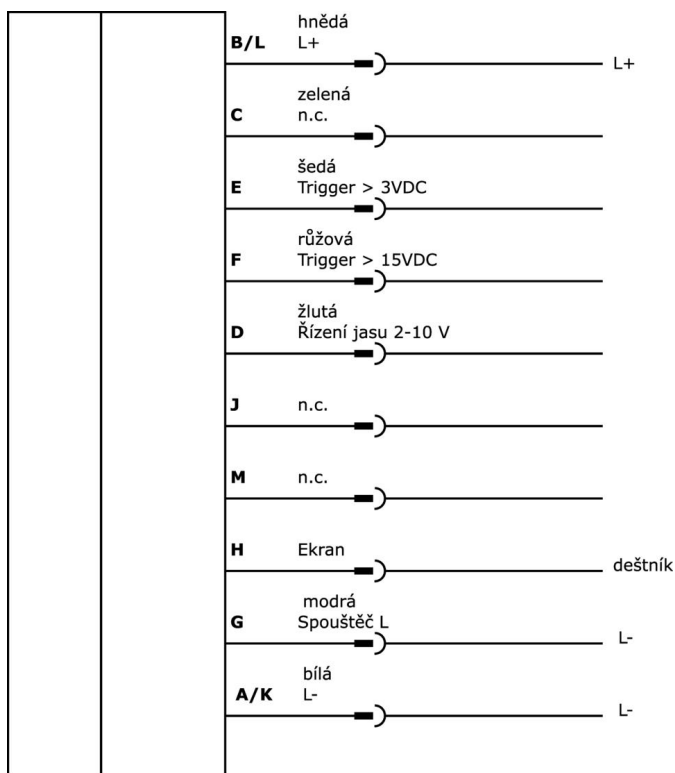

Přípojka

Rozměrový výkres

Výňatek z programu příslušenství

VK000054

Propojovací kabel Y, 0,05 m, 2x M12 12pólová rovná, 1x M16 zásuvka 12pólová rovná, 0,34 mm², PUR (polyuretan) černý, Ø6, 5 mm, vhodný pro vlečné řetěz a odolný proti zkroucení.