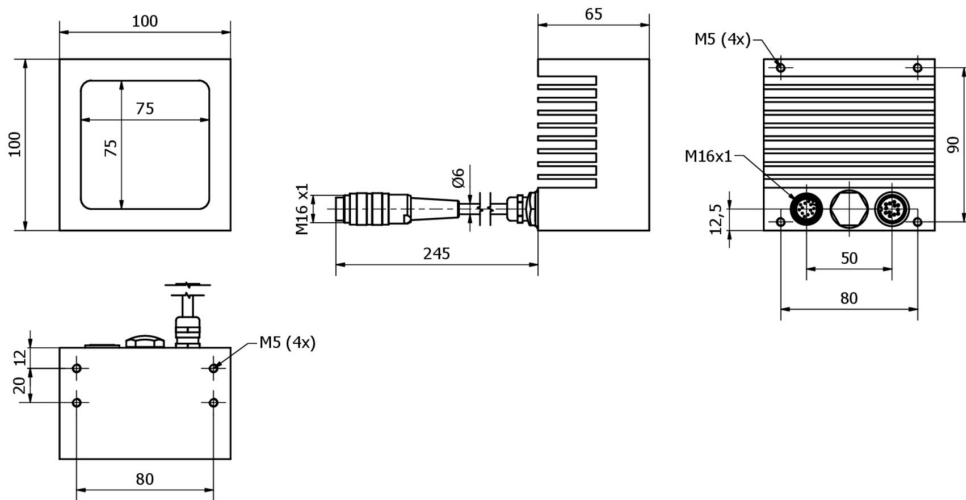

Mechanické vlastnosti

Šířka	100 mm
Výška	65 mm
Délka kabelu	0,15 m
Délka	100 mm
Druh krytí (IP)	IP64
Rozptylové vlastnosti čelního skla	jasný
Materiál krytu	Hliník
Materiál čelního skla	Polymetylmetakrylát
Okolní teplota	5 - 45 °C

Klasifikace

ETIM 8	EC000348 Osvětlení strojů a pracovních stolů
--------	--

Další

Skupina produktů IPF	915 Osvětlení kamery
Rozměry balení	225 x 155 x 135 mm
Hrubá váha	1129 g
Číslo zboží	94054239
WEEE číslo	40951076
V souladu s REACH	Ano
V souladu s RoHS	Ano

Přípojka

Rozměrový výkres

Výňatek z programu příslušenství

VK000054

Propojovací kabel Y, 0,05 m, 2x M12 12pólová rovná, 1x M16 zásuvka 12pólová rovná, 0,34 mm², PUR (polyuretan) černý, Ø6, 5 mm, vhodný pro vlečné řetěz a odolný proti zkroucení.