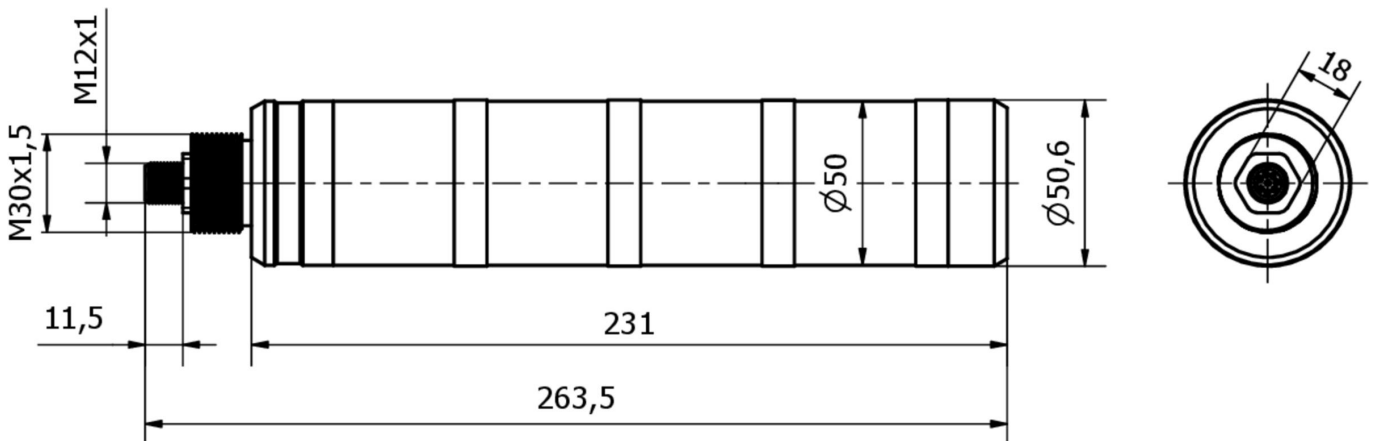

#### Características mecânicas

Tipo	Tubo
Diâmetro	50 mm
Passo de linha	1,5 mm
Altura	231 mm
Classe de protecção (IP)	IP20
Comportamento de dispersão pára-brisas	difuso
Material do invólucro	Alumínio
Material do pára-brisas	Policarbonato
Dimensão da rosca	M30
Temperatura ambiente	0 - 50 °C
Dimensões	M30x1,5

**Classificação**

ETIM 8	EC000348 Luz para máquinas e bancadas de trabalho
--------	---

**Mais**

Grupo de produtos IPF	190 iluminações de máquinas
dimensões da embalagem	370 x 90 x 90 mm
Peso bruto	466 g
Número da pauta aduaneira	94054239
Número WEEE	40951076
Compatível com ATEX	Não
Compatível com POP	Sim
Em conformidade com o REACH	Sim
Conformidade com RoHS	Sim

**Notas importantes**

**/** Die Leuchte kann nicht zerstörungsfrei geöffnet werden.

**Ligação**

**Desenho dimensional**

**Programa de acessórios de extracção**

**VK003025**

Tomada de cabo, recta, adequada para auto-montagem, ligação de parafuso, Ø3-6,5mm, 4A, 60V, -25-90°C, M12 fêmea (tomada) 5 pinos, IP67, PBT

**VK200625**

Cabo de ligação, 2m, M12 fêmea (tomada) 5 pinos rectos, extremidade do condutor livre, 5x0,34mm<sup>2</sup>, PUR (poliuretano), Ø5,4mm, 60V, -25-90°C, IP67, adequado para corrente de arrasto e resistente à torção, lubrificantes de óleo e de arrefecimento, área de soldadura, sem silicone