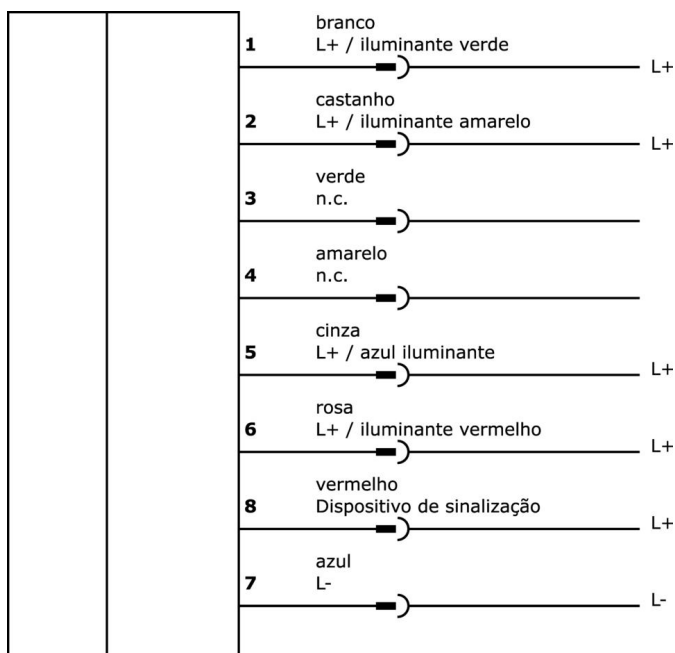

**Características ópticas**

Iluminador	LED
Tipo de luz	LED multicolorido
Ângulo de abertura	360 °
Cor do sinal	Azul   Amarelo   Verde   Vermelho
Grupo de risco	0

**Outras características**

Número de segmentos	4
---------------------	---

**Notas importantes**

**/** Die Leuchte kann nicht zerstörungsfrei geöffnet werden.

**Ligação**

**Desenho dimensional**

**Programa de acessórios de extracção**

**VK003025**

Tomada de cabo, recta, adequada para auto-montagem, ligação de parafuso, Ø3-6,5mm, 4A, 60V, -25-90°C, M12 fêmea (tomada) 5 pinos, IP67, PBT

**VK200625**

Cabo de ligação, 2m, M12 fêmea (tomada) 5 pinos rectos, extremidade do condutor livre, 5x0,34mm<sup>2</sup>, PUR (poliuretano), Ø5,4mm, 60V, -25-90°C, IP67, adequado para corrente de arrasto e resistente à torção, lubrificantes de óleo e de arrefecimento, área de soldadura, sem silicone

**VK205625**

Cabo de ligação, 2m, M12 fêmea (tomada) 5 pinos recto, extremidade do condutor livre, 5x0,34mm<sup>2</sup>, PUR (poliuretano), Ø6mm, 60V, -25-90°C, IP67, Blindado, Apropriado para corrente de arrasto e resistente à torção, Lubrificantes de óleo e de arrefecimento, Zona de soldadura, Silicone...