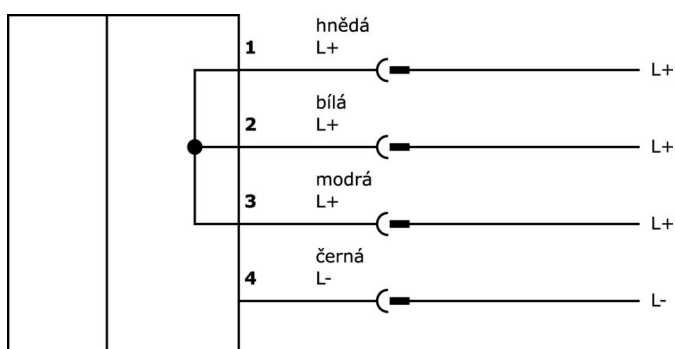

Další

Skupina produktů IPF	400 Napájení
Rozměry balení	205 x 125 x 89 mm
Hrubá váha	565 g
Číslo zboží	85044083
WEEE číslo	40951076
V souladu s ODS	Ano
V souladu s POP	Ano
V souladu s REACH	Ano
V souladu s RoHS	Ano

Přípojka

Montáž

Montáž / instalaci smí provádět pouze kvalifikovaný elektrikář!

Likvidace

Číslo WEEE podle § 6 odst. 3 ElektroG:
40951076

Bezpečnostní pokyny

/ Před uvedením do provozu prosím zkontrolujte, zda byly dodrženy veškeré bezpečnostní pokyny, které jsou případně uvedené v dokumentaci výrobku.

/ Nikdy nepoužívejte tato zařízení v aplikacích, kde bezpečnost osob závisí na jejich funkčnosti.