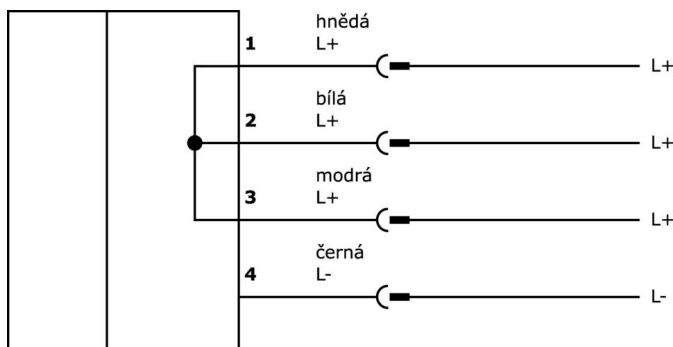

Další

Skupina produktů IPF	400 Napájení
Rozměry balení	290 x 230 x 61 mm
Hrubá váha	966 g
Číslo zboží	85044083
WEEE číslo	40951076
V souladu s REACH	Ano
V souladu s RoHS	Ano

Přípojka

Montáž

Montáž / instalaci smí provádět pouze kvalifikovaný elektrikář!

Likvidace

Číslo WEEE podle § 6 odst. 3 ElektroG: 40951076

Bezpečnostní pokyny

/ Před uvedením do provozu prosím zkontrolujte, zda byly dodrženy veškeré bezpečnostní pokyny, které jsou případně uvedené v dokumentaci výrobku.

/ Nikdy nepoužívejte tato zařízení v aplikacích, kde bezpečnost osob závisí na jejich funkčnosti.