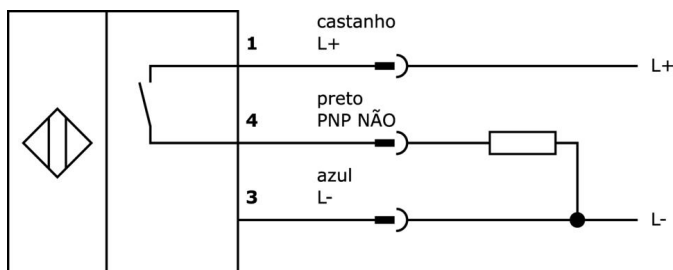

Características mecânicas

Tipo	Cilindro liso
Diâmetro	60 mm
Comprimento	210 mm
Classe de protecção (IP)	IP67
Material do invólucro	Aço inoxidável 1.4571
Temperatura ambiente	-20 - 75 °C

Características ópticas

Ângulo de abertura	2 °
--------------------	-----

Classificação

ETIM 8	EC000601 Dispositivo de medição da temperatura e do clima
--------	-----------------------------------------------------------

Mais

Grupo de produtos IPF	310 sensores de temperatura
dimensões da embalagem	320 x 235 x 85 mm
Peso bruto	1814 g
Número da pauta aduaneira	90251900
Número WEEE	40951076
Em conformidade com o REACH	Sim
Conformidade com RoHS	Sim

Ligação

Desenho dimensional

Programa de acessórios de extracção

AO000549

acessórios ópticos, Bocal de ar de limpeza, Ø75mm 100altura, Metal, Diâmetro da ligação de ar 6mm

AL000004

acessórios fibra óptica, Parte superior óptica, sensor de reflexão difusa, infravermelhos, Ø25mm 100long, Redondo, Alumínio+Vidro