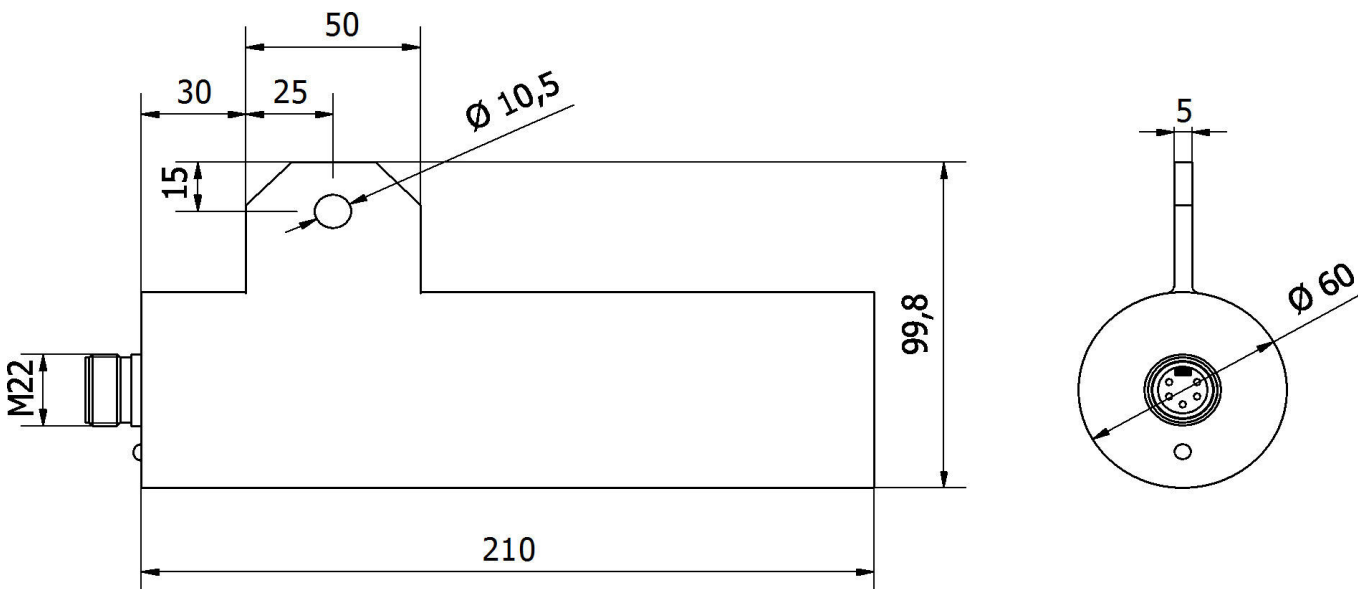

Características mecânicas

Tipo	Cilindro liso
Diâmetro	60 mm
Comprimento	210 mm
Classe de protecção (IP)	IP67
Material do invólucro	Aço inoxidável 1.4571
Temperatura ambiente	-20 - 75 °C

Características ópticas

Ângulo de abertura	2 °
--------------------	-----

Classificação

ETIM 8	EC000601 Dispositivo de medição da temperatura e do clima
--------	-----------------------------------------------------------

Mais

Grupo de produtos IPF	310 sensores de temperatura
dimensões da embalagem	320 x 235 x 85 mm
Peso bruto	1814 g
Número da pauta aduaneira	90251900
Número WEEE	40951076
Em conformidade com o REACH	Sim
Conformidade com RoHS	Sim

Ligação

Desenho dimensional

Programa de acessórios de extracção

AO000549

acessórios ópticos, Bocal de ar de limpeza, Ø75mm 100altura, Metal, Diâmetro da ligação de ar 6mm

AL000004

acessórios fibra óptica, Parte superior óptica, sensor de reflexão difusa, infravermelhos, Ø25mm 100long, Redondo, Alumínio+Vidro