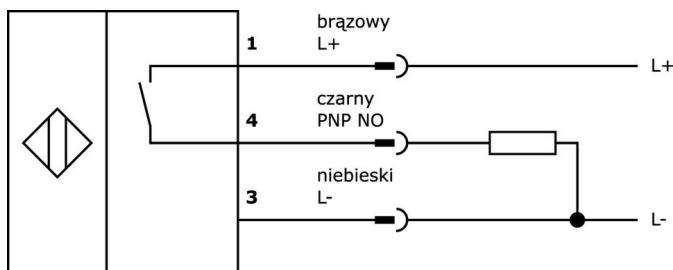

Więcej informacji

Grupa produktów IPF	310 Czujniki temperatury
Wymiary opakowania	205 x 125 x 89 mm
Masa brutto	1730 g
Numer taryfy celnej	90251900
Numer WEEE	40951076
Zgodność z REACH	Tak
Zgodność z dyrektywą RoHS	Tak

Schemat połączeń