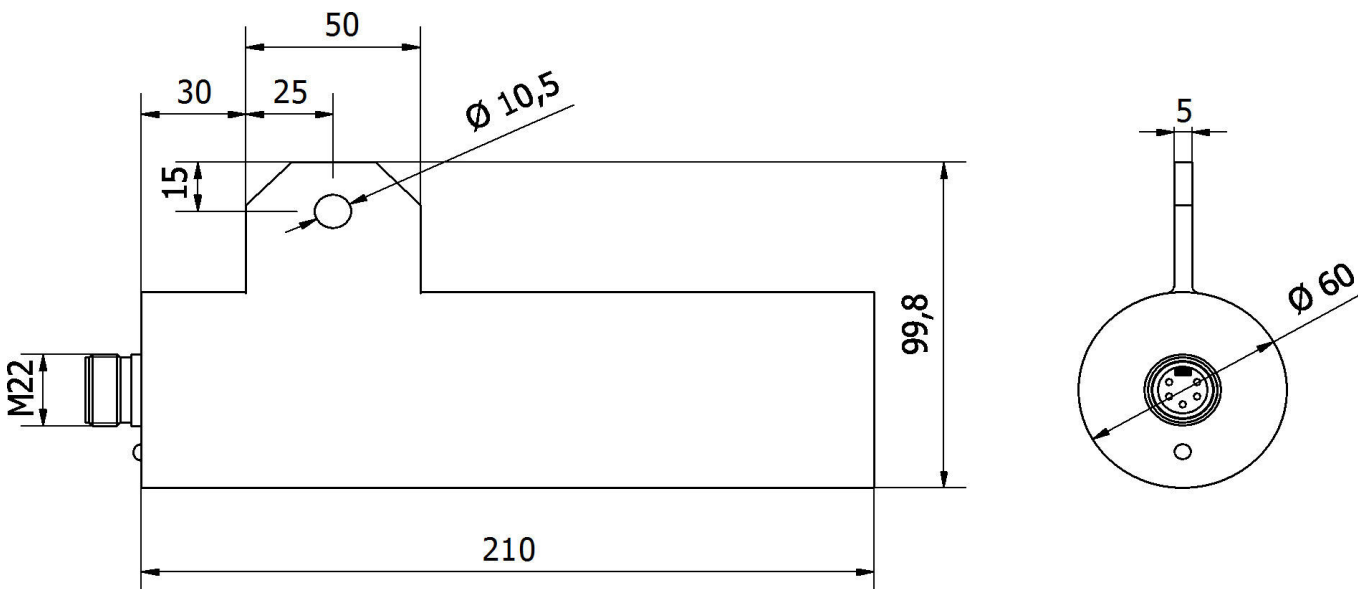

#### Właściwości mechaniczne

Projekt	Cylinder gładki
Średnica	60 mm
Długość	210 mm
Klasa ochrony (IP)	IP67
Materiał obudowy	Stal nierdzewna 1.4571
Temperatura otoczenia	-20 - 75 °C

#### Klasyfikacja

ETIM 8	EC000601 Urządzenie do pomiaru temperatury i klimatu
--------	--

**Więcej informacji**

Grupa produktów IPF	310 Czujniki temperatury
Wymiary opakowania	205 x 125 x 89 mm
Masa brutto	1730 g
Numer taryfy celnej	90251900
Numer WEEE	40951076
Zgodność z REACH	Tak
Zgodność z dyrektywą RoHS	Tak

**Schemat połączeń**

**Rysunek wymiarowy**

**Fragment programu akcesoriów**

**AL000004**

Akcesoria Prowadnica światła, mocowanie optyczne, przycisk, podczerwień, Ø25mm 100long, okrągła, aluminium+szkło

**AL000011**