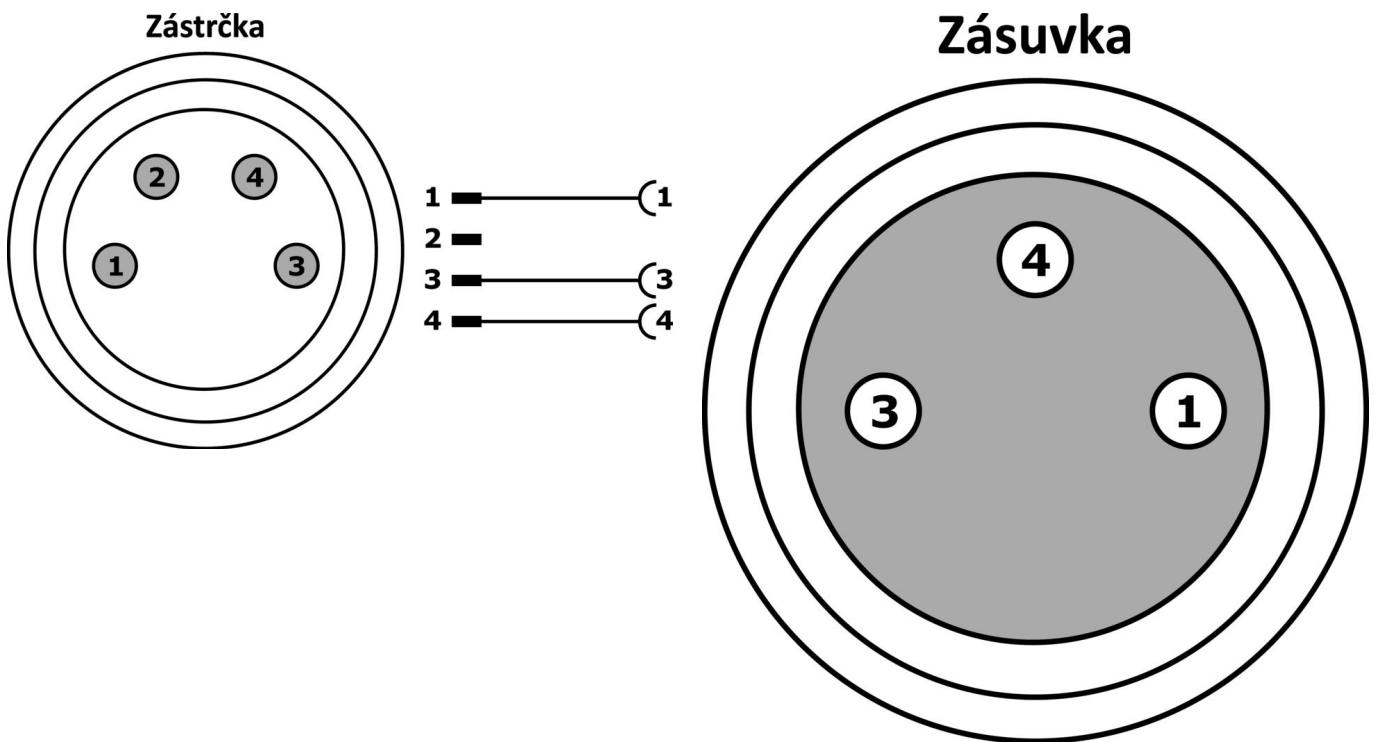

Ostatní vlastnosti

Nehořlavé	ne
Oleje a chladící maziva	Ano

Klasifikace

ETIM 8	EC001855 Sestavený kabel snímač-aktor
--------	---------------------------------------

Další

Skupina produktů IPF	851 Kabelové zásuvky / konektory (s oboustrannou konfekcí)
Rozměry balení	120 x 100 x 17 mm
Hrubá váha	10 g
Číslo zboží	85366990
WEEE číslo	40951076
V souladu s ODS	Ano
V souladu s POP	Ano
V souladu s REACH	Ano
V souladu s RoHS	Ano

Přípojka

Výňatek z programu příslušenství

AV98F001

AV98F002

Nástroj, vložka pro momentový klíč, SW13

VK200371

Přívodní kabel, 2m, M8 Samice (zdiřka) 4pólový zahnutý, volná koncovka vedení, 4x0,34mm², PUR (Polyuretan), Ø4,7mm, 30V, -30-90°C, IP67, Vhodné pro vlečné řetězy a kroucení, Oleje a chladicí maziva, Oblast sváření, Bez silikonů