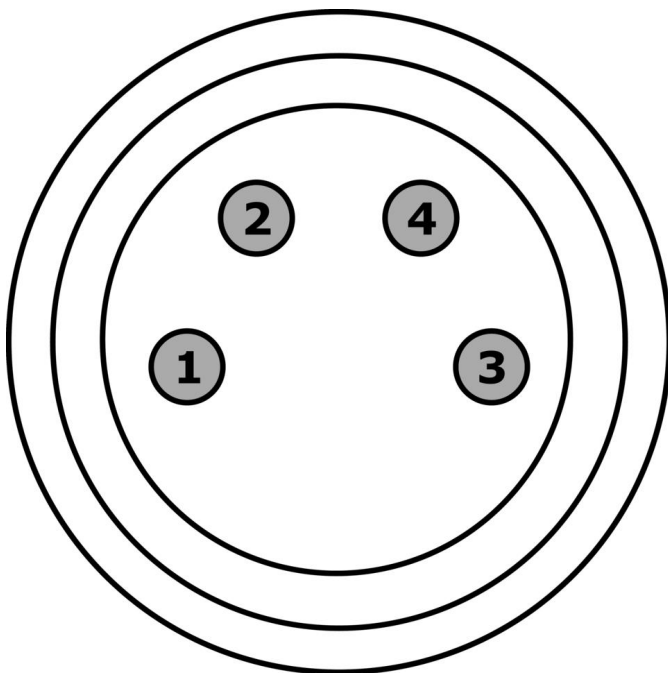

Další

Skupina produktů IPF	852 Kabelové zásuvky / konektory (vlastní konfekce)
Rozměry balení	120 x 100 x 12 mm
Hrubá váha	10 g
Číslo zboží	85369010
WEEE číslo	40951076
V souladu s ODS	Ano
V souladu s POP	Ano
V souladu s REACH	Ano
V souladu s RoHS	Ano

Přípojka