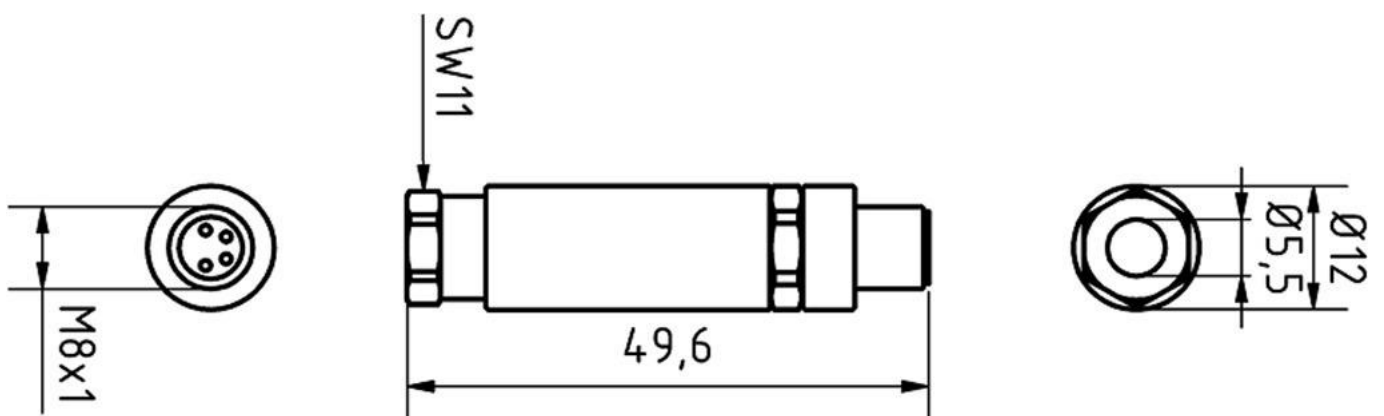

Rozměrový výkres

Montáž

Montáž / instalaci smí provádět pouze kvalifikovaný elektrikář!

Likvidace

Číslo WEEE podle § 6 odst. 3 ElektroG: 40951076