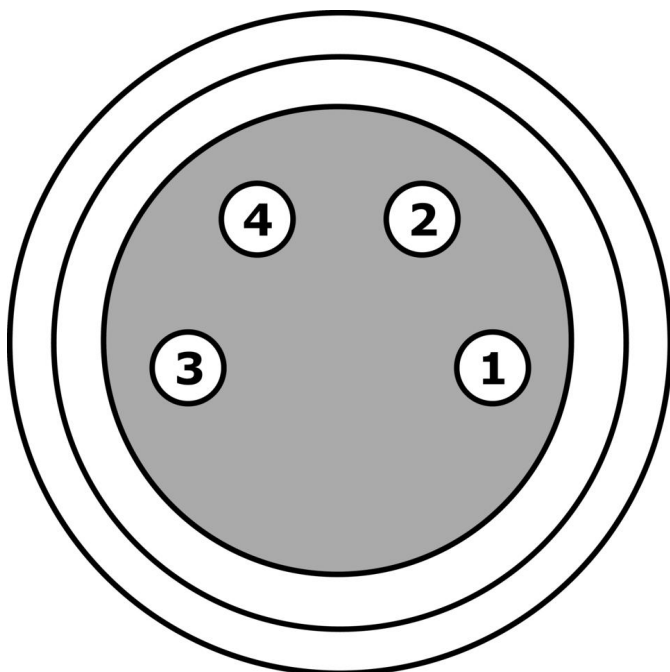

Další

Skupina produktů IPF	852 Kabelové zásuvky / konektory (vlastní konfekce)
Rozměry balení	120 x 100 x 15 mm
Hrubá váha	23 g
Číslo zboží	85369010
WEEE číslo	40951076
V souladu s REACH	Ano
V souladu s RoHS	Ano

Přípojka