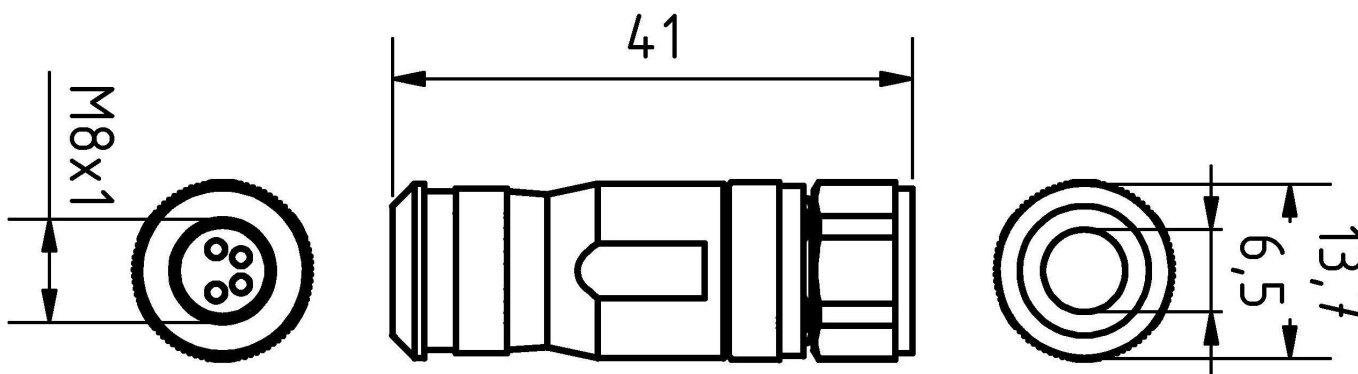

Rozměrový výkres

Montáž

Montáž / instalaci smí provádět pouze kvalifikovaný elektrikář!

Likvidace

Číslo WEEE podle § 6 odst. 3 ElektroG: 40951076