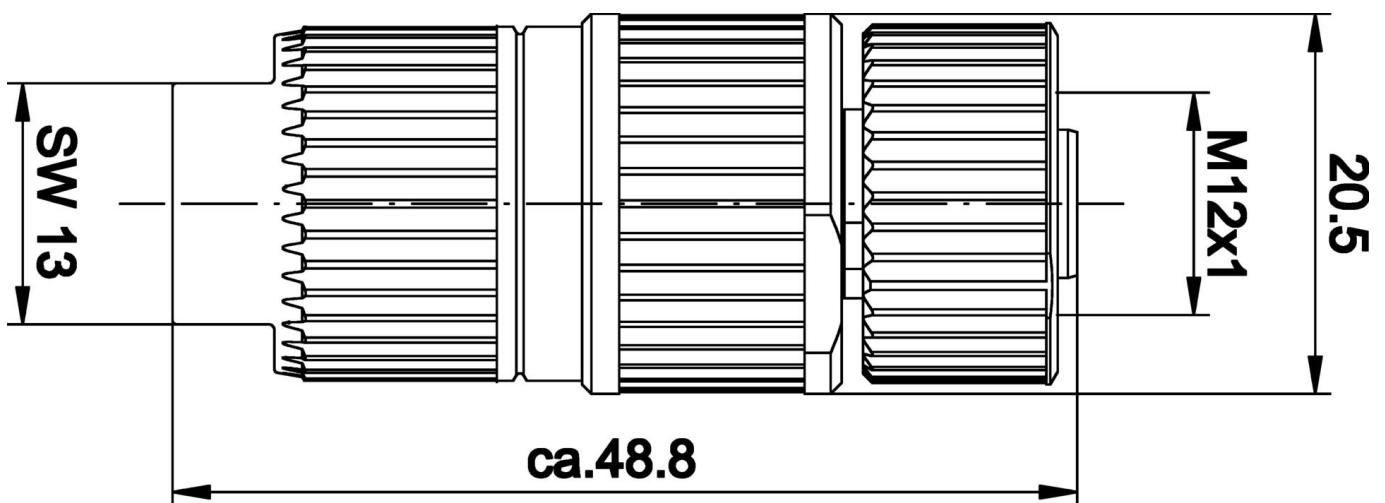

Mechanické vlastnosti

Průřez vodiče	0,34 - 0,75 mm ²
Kabelový přívod	přímý
Kódování připojení A	A
Druh krytí (IP)	IP67
Materiál krytu	Polyamid PA
Materiál kontaktního tělesa	Mosaz
Přípustný průměr kabelu	6 - 8 mm
Materiál šroubení	Zinkový tlakový odlitek, poniklovaný
Materiál kontaktů	mosaz
Okolní teplota	-25 - 85 °C

Klasifikace

ETIM 8	EC001855 Sestavený kabel snímač-aktor
--------	---------------------------------------

Další

Skupina produktů IPF	852 Kabelové zásuvky / konektory (vlastní konfekce)
Rozměry balení	120 x 100 x 20 mm
Hrubá váha	36 g
Číslo zboží	85369010
WEEE číslo	40951076
V souladu s ODS	Ano
V souladu s POP	Ano
V souladu s REACH	Ano
V souladu s RoHS	Ano

Přípojka

Rozměrový výkres

Výňatek z programu příslušenství

AV000018

Příslušenství, kabel, 4x0,34 mm², PUR (polyuretan), vhodný pro vlečný řetěz, oleje a chladicí maziva, prodává se na metry.

AV000118

Příslušenství, kabelová koncovka, 4x0,34 mm², PUR (polyuretan), stínění, vhodné pro vlečný řetěz, oleje a chladicí maziva, prodává se na metry.