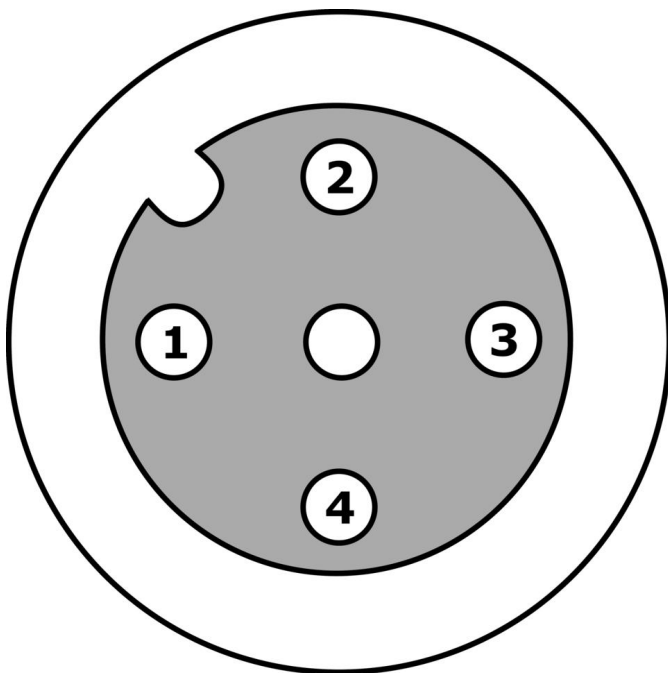

Mechanické vlastnosti

Průřez vodiče	0,34 - 0,75 mm ²
Kabelový přívod	přímý
Kódování připojení A	A
Druh krytí (IP)	IP67
Materiál krytu	Polyamid PA
Materiál kontaktního tělesa	Mosaz
Přípustný průměr kabelu	6 - 8 mm
Materiál šroubení	Zinkový tlakový odlitek, poniklovaný
Materiál kontaktů	mosaz
Okolní teplota	-25 - 85 °C

Klasifikace

ETIM 8	EC001855 Sestavený kabel snímač-aktor
--------	---------------------------------------

Další

Skupina produktů IPF	852 Kabelové zásuvky / konektory (vlastní konfekce)
Rozměry balení	120 x 100 x 20 mm
Hrubá váha	36 g
Číslo zboží	85369010
WEEE číslo	40951076
V souladu s ODS	Ano
V souladu s POP	Ano
V souladu s REACH	Ano
V souladu s RoHS	Ano

Přípojka

Rozměrový výkres

Výňatek z programu příslušenství

AV000018

Příslušenství, kabel, 4x0,34 mm², PUR (polyuretan), vhodný pro vlečný řetěz, oleje a chladicí maziva, prodává se na metry.

AV000118

Příslušenství, kabelová koncovka, 4x0,34 mm², PUR (polyuretan), stínění, vhodné pro vlečný řetěz, oleje a chladicí maziva, prodává se na metry.