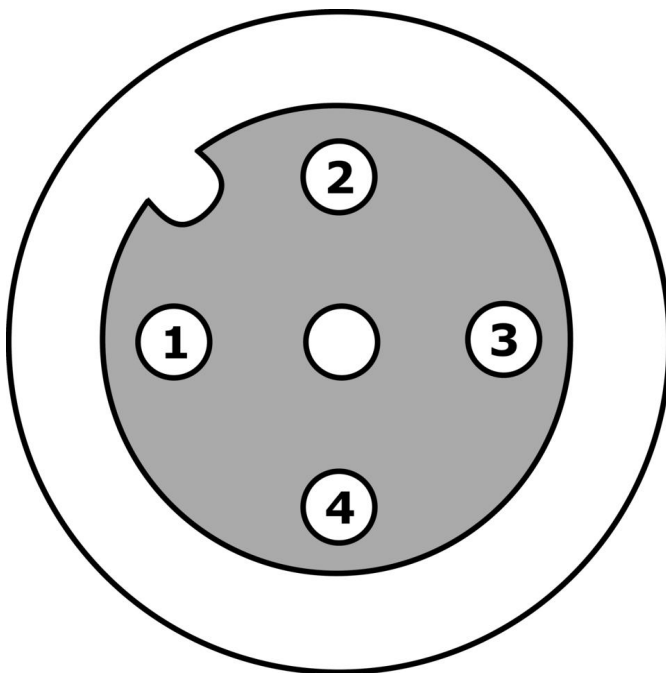

Další

Skupina produktů IPF	852 Kabelové zásuvky / konektory (vlastní konfekce)
Rozměry balení	120 x 100 x 25 mm
Hrubá váha	24 g
Číslo zboží	85369010
WEEE číslo	40951076
V souladu s ODS	Ano
V souladu s POP	Ano
V souladu s REACH	Ano
V souladu s RoHS	Ano

Přípojka

Rozměrový výkres