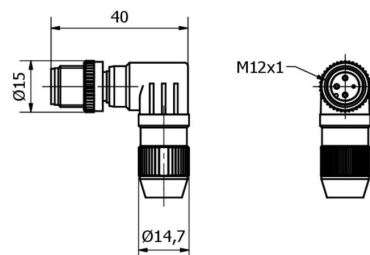

Mechanické vlastnosti

Průřez vodiče	0,25 - 0,5 mm ²
Kabelový přívod	zahnutý
Kódování připojení A	A
Druh krytí (IP)	IP67
Materiál krytu	Polyamid PA
Materiál kontaktního tělesa	Mosaz
Přípustný průměr kabelu	4 - 5,1 mm
Materiál šroubení	Zinkový tlakový odlitek, poniklovaný
Materiál kontaktů	mosaz
Okolní teplota	-25 - 85 °C

Klasifikace

ETIM 8	EC001855 Sestavený kabel snímač-aktor
--------	---------------------------------------

Další

Skupina produktů IPF	852 Kabelové zásuvky / konektory (vlastní konfekce)
Rozměry balení	120 x 100 x 25 mm
Hrubá váha	24 g
Číslo zboží	85369010
WEEE číslo	40951076
V souladu s ODS	Ano
V souladu s POP	Ano
V souladu s REACH	Ano
V souladu s RoHS	Ano

Přípojka

Rozměrový výkres

Výňatek z programu příslušenství**AV000018**

Příslušenství, kabel, 4x0,34 mm², PUR (polyuretan), vhodný pro vlečný řetěz, oleje a chladicí maziva, prodává se na metry.

AV000118

Příslušenství, kabelová koncovka, 4x0,34 mm², PUR (polyuretan), stínění, vhodné pro vlečný řetěz, oleje a chladicí maziva, prodává se na metry.