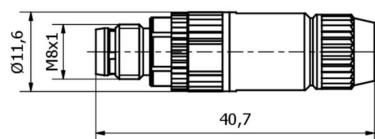

Montáž

Montáž / instalaci smí provádět pouze kvalifikovaný elektrikář!

Likvidace

Číslo WEEE podle § 6 odst. 3 ElektroG: 40951076