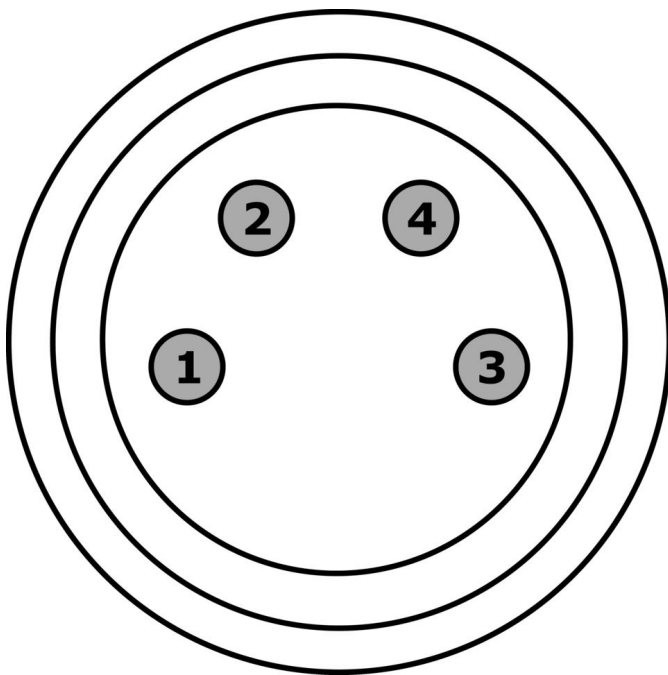

Další

Skupina produktů IPF	852 Kabelové zásuvky / konektory (vlastní konfekce)
Rozměry balení	180 x 165 x 12 mm
Hrubá váha	10 g
Číslo zboží	85369010
WEEE číslo	40951076
V souladu s ODS	Ano
V souladu s POP	Ano
V souladu s REACH	Ano
V souladu s RoHS	Ano

Přípojka

Rozměrový výkres

Montáž

Montáž / instalaci smí provádět pouze kvalifikovaný elektrikář!

Likvidace

Číslo WEEE podle § 6 odst. 3 ElektroG: 40951076