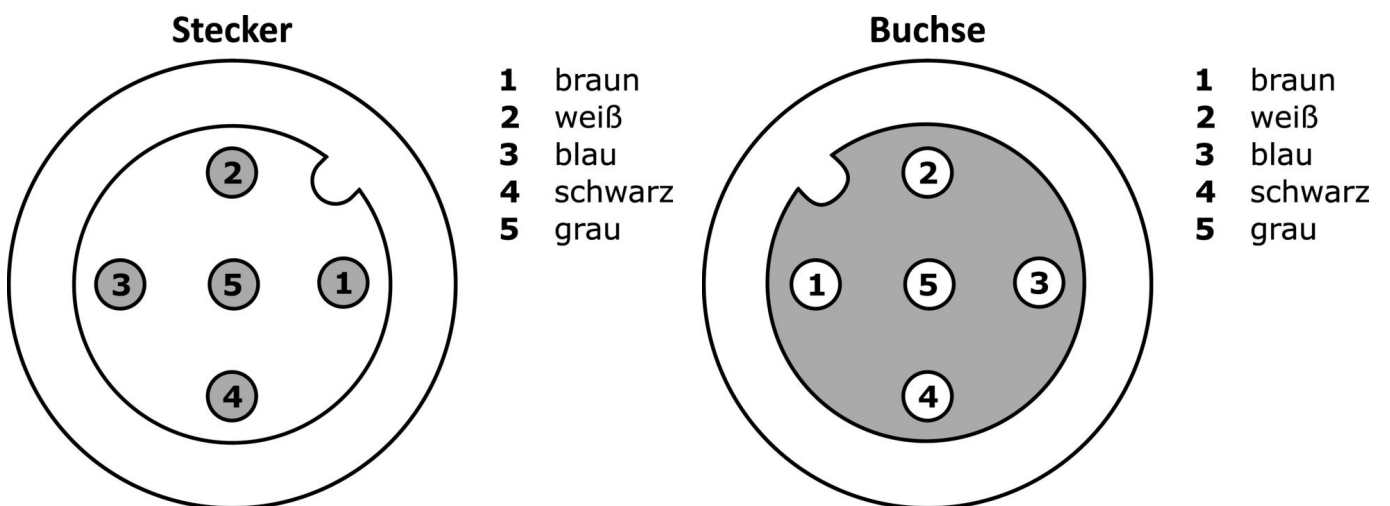

Sonstige Eigenschaften

Flammwidrig	nach EN 60332-2-2
Halogenfrei	Ja
Hydrolysefest	Ja
LABS-frei	Ja
Ozon und UV-beständig	Ja
Schleppketten- und torsionsfähig	Ja
Schweißbereich	Ja
Silikonfrei	Ja
Öle und Kühlschmiermittel	Ja

Klassifizierung

ETIM 8	EC001855 Konfektioniertes Sensor-Aktor-Kabel

Weiteres

IPF Produktgruppe	851 Kabel Dosen/-stecker (beidseitig konfektioniert)
Verpackungsmaße	
Bruttogewicht	90 g
Zolltarifnummer	85444290
WEEE-Nummer	40951076
OzDS-konform	Ja
POP-konform	Ja
REACH-konform	Ja
RoHS konform	Ja

Anschlussbild