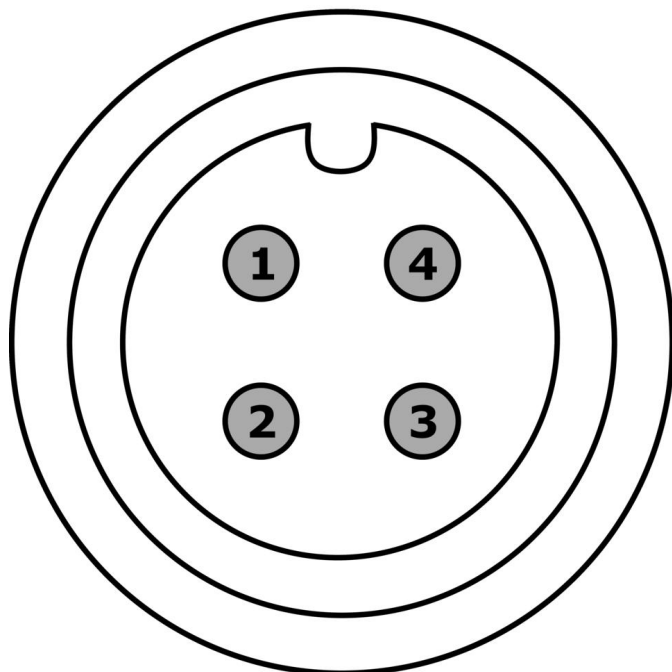

Elektrické vlastnosti

Typ připojení konektoru A	Samec (zástrčka)
Typ připojení konektoru B	Samec (zástrčka)
Provedení elektrického připojení A	M9
Provedení elektrického připojení B	M9
Připojení pólů A	4
Připojení pólů B	4

Mechanické vlastnosti

Počet vodičů	4
Délka kabelu	2 m
Kabelový přívod připojení A	přímý
Kabelový přívod připojení B	přímý
Opláštění kabelu	Plast (PUR)
Vhodné pro vlečný řetěz	Ano

Klasifikace

ETIM 8	EC001855 Sestavený kabel snímač-aktor
--------	---------------------------------------

Další

Skupina produktů IPF	856 Kabelové zásuvky / konektory (různé)
Rozměry balení	170 x 120 x 20 mm
Hrubá váha	83 g
Číslo zboží	85444290
WEEE číslo	40951076
V souladu s POP	Ano
V souladu s REACH	Ano
V souladu s RoHS	Ano

Přípojka

Zástrčka

Zástrčka

Výňatek z programu příslušenství

AY000141

Plastová ochranná hadice,
 Ø17mm, Vnitřní průměr 10mm, -
 40-250°C, Skleněné vlákno se
 silikonovým kaučukem,
 Krátkodobá odolnost vůči
 odstříkům při sváření 1200°C,
 Pevnost v tahu 400N, flexibilní,
 Zpomalující hoření, Metrové zboží