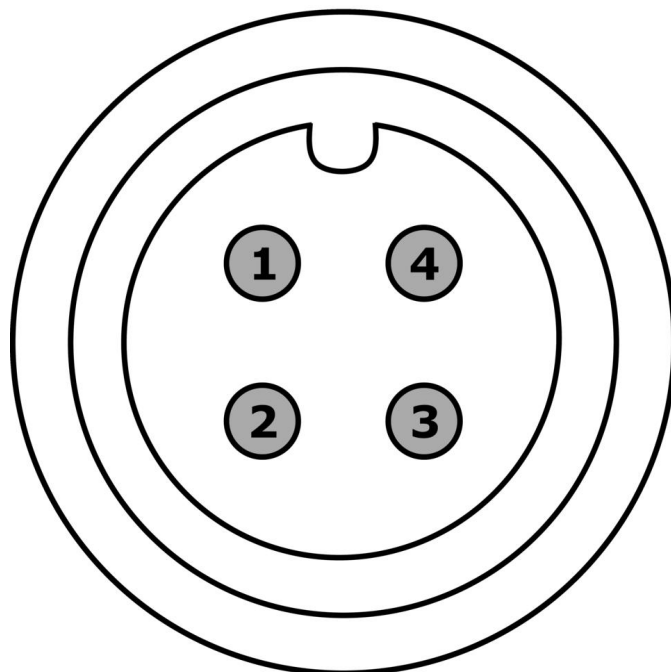

Mechanické vlastnosti

Počet vodičů	4
Délka kabelu	2 m
Kabelový přívod připojení A	přímý
Kabelový přívod připojení B	přímý
Opláštění kabelu	Plast (PUR)
Vhodné pro vlečný řetěz	Ano

Klasifikace

ETIM 8	EC001855 Sestavený kabel snímač-aktor
--------	---------------------------------------

Další

Skupina produktů IPF	856 Kabelové zásuvky / konektory (různé)
Rozměry balení	170 x 120 x 20 mm
Hrubá váha	83 g
Číslo zboží	85444290
WEEE číslo	40951076
V souladu s POP	Ano
V souladu s REACH	Ano
V souladu s RoHS	Ano

Přípojka

Zástrčka

Zástrčka

Výňatek z programu příslušenství

AY000141

Plastová ochranná hadice,
 Ø17mm, Vnitřní průměr 10mm, -
 40-250°C, Skleněné vlákno se
 silikonovým kaučukem,
 Krátkodobá odolnost vůči
 odstříkům při sváření 1200°C,
 Pevnost v tahu 400N, flexibilní,
 Zpomalující hoření, Metrové zboží